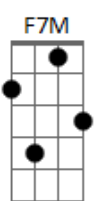

© ukulele-chords.com