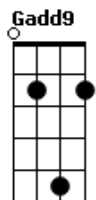

© ukulele-chords.com