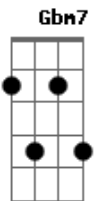

© ukulele-chords.com