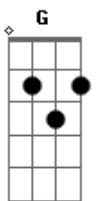

© ukulele-chords.com