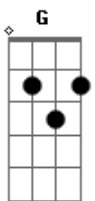

TNT - Tá Na Lona

Tom: D
Intro: dução
(D - B) 4x

D C D
Você já foi tão rica
G D
E tão famosa
C (B - 2X)
Gostava de esnoabar
D C D
Teve um passado de gloria
G D
Você se deliciava
C (B - 2X)
Mas isso Acaboou

[Refrão]

D B
Tá na lona,
A G
Pra nunca mais voltar

D B
Tá na lona,
A G
Tem sido o seu lugar,
G B
Bem na lona
G B
Um, dois, três, quatro, cinco...

B D A (A!B!)4X
Como na luta de boxe
B D A (A!B!)4X
Você se encontra na lona
B D A (A!B!)4X
E você pede ajuda,
B D A (A!B!)4X
Mas minhas mãos estão atadas

D C D
Você já foi tão rica
G D
E tão famosa
C (B - 2X)
Gostava de esnoabar
D C D
Teve um passado de gloria
G D
Você se deliciava
C (B - 2X)
Mas isso Acaboou
[Refrão]

D B
Tá na lona,
A G
Pra nunca mais voltar
D B
Tá na lona,
A G
Tem sido o seu lugar,
G B
Bem na lona

Gb Gb Gb Gb
Seis, sete, oito, nove...

D C
Ta na lona pra não voltar (4X)

Acordes

© ukulele-chords.com

© ukulele-chords.com

© ukulele-chords.com

© ukulele-chords.com

© ukulele-chords.com