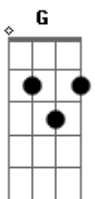

© ukulele-chords.com