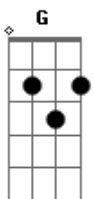

TNT - Tá Na Lona

Tom: D
Intro: dução
(D - B) 4x

D C D
Você já foi tão rica
G D
E tão famosa
C (B - 2X)
Gostava de esnoabar
D C D
Teve um passado de gloria
G D
Você se deliciava
C (B - 2X)
Mas isso Acaboou

[Refrão]

D B
Tá na lona,
A G
Pra nunca mais voltar

D B
Tá na lona,
A G
Tem sido o seu lugar,
Gb
Bem na lona
Gb
Um, dois, três, quatro, cinco...

B D A (A!B!)4X
Como na luta de boxe
B D A (A!B!)4X
Você se encontra na lona
B D A (A!B!)4X
E você pede ajuda,
B D A (A!B!)4X
Mas minhas mãos estão atadas

D C D
Você já foi tão rica
G D
E tão famosa
C (B - 2X)
Gostava de esnoabar
D C D
Teve um passado de gloria
G D
Você se deliciava
C (B - 2X)
Mas isso Acaboou
[Refrão]

D B
Tá na lona,
A G
Pra nunca mais voltar
D B
Tá na lona,
A G
Tem sido o seu lugar,
Gb
Bem na lona

Gb Gb Gb Gb
Seis, sete, oito, nove...

D C
Ta na lona pra não voltar (4X)

Acordes

© ukulele-chords.com

© ukulele-chords.com

© ukulele-chords.com

© ukulele-chords.com

© ukulele-chords.com