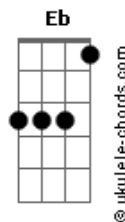

TNT - Cachorro Louco

tom:

/-----Riff 1-----\
[2x]

Intro: 3x(E D A)

(E D A)
Nada que ele faz tem sentido, ele é um cara locão
Transa só menina casada, ele é mesmo o cão
(E D A)
cachorro louco (2x)

(E D A)
Era um garotinho sensível, cheio de amor pra dar
Mas a sociedade falida, fez sua cabeça mudar
(E D A)
cachorro louco (2x)

[Refrão]
B
Diziam que era louco
C D
mas não sei não
B C D
a sua rebeldia aumentava todo o dia
B Db D Eb
ahhh

(E D A)
Nada que ele faz tem sentido, ele é um cara locão
Transa só menina casada, ele é mesmo o cão
(E D A)
cachorro louco (2x)

Explicação da tab:
b = Bend release
/ = deslize de uma nota para a outra
~ = deixa soar pouquinho tempo

[Solo] E D A

Acordes

[Refrão]
B
Diziam que era louco
C D
mas não sei não
B C D
a sua rebeldia aumentava todo o dia
B Db D Eb
ahhh

(E D A)
cachorro louco (2x)
Intro: 3x(E D A)

(E D A)
cachorro louco (2x)

Termina em E

Se tocar na guitarra com alguma distorçãozinha, faça os acordes na 5ª.

A E E D

As notas entre () não fazem parte do acorde, mas são alternadas no ritmo. Escute a música e entenderá.
B C Db Eb