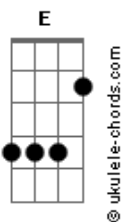

TNT - Cachorro Louco

tom:

/-----Riff 1-----\
[2x]

Intro: 3x(E D A)

(E D A)
Nada que ele faz tem sentido, ele é um cara locão
Transa só menina casada, ele é mesmo o cão
(E D A)
cachorro louco (2x)

(E D A)
Era um garotinho sensível, cheio de amor pra dar
Mas a sociedade falida, fez sua cabeça mudar
(E D A)
cachorro louco (2x)

[Refrão]
B
Diziam que era louco
C D
mas não sei não
B C D
a sua rebeldia aumentava todo o dia
B Db D Eb
ahhh

(E D A)
Nada que ele faz tem sentido, ele é um cara locão
Transa só menina casada, ele é mesmo o cão
(E D A)
cachorro louco (2x)

Explicação da tab:
b = Bend release
/ = deslize de uma nota para a outra
~ = deixa soar pouquinho tempo

[Solo] E D A

Acordes

[Refrão]
B
Diziam que era louco
C D
mas não sei não
B C D
a sua rebeldia aumentava todo o dia
B Db D Eb
ahhh

(E D A)
cachorro louco (2x)
Intro: 3x(E D A)

(E D A)
cachorro louco (2x)

Termina em E

Se tocar na guitarra com alguma distorçãozinha, faça os acordes na 5ª.

A E E D

As notas entre () não fazem parte do acorde, mas são alternadas no ritmo. Escute a música e entenderá.
B C Db Eb