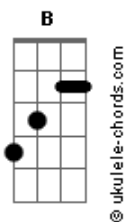

TNT - Cachorro Louco

tom:

/-----Riff 1-----\
[2x]

Intro: 3x(E D A)

(E D A)
Nada que ele faz tem sentido, ele é um cara locão
Transa só menina casada, ele é mesmo o cão
(E D A)
cachorro louco (2x)

(E D A)
Era um garotinho sensível, cheio de amor pra dar
Mas a sociedade falida, fez sua cabeça mudar
(E D A)
cachorro louco (2x)

[Refrão]
B
Diziam que era louco
C D
mas não sei não
B C D
a sua rebeldia aumentava todo o dia
B Db D Eb
ahhh

(E D A)
Nada que ele faz tem sentido, ele é um cara locão
Transa só menina casada, ele é mesmo o cão
(E D A)
cachorro louco (2x)

Explicação da tab:
b = Bend release
/ = deslize de uma nota para a outra
~ = deixa soar pouquinho tempo

[Solo] E D A

Acordes

[Refrão]
B
Diziam que era louco
C D
mas não sei não
B C D
a sua rebeldia aumentava todo o dia
B Db D Eb
ahhh

(E D A)
cachorro louco (2x)
Intro: 3x(E D A)

(E D A)
cachorro louco (2x)

Termina em E

Se tocar na guitarra com alguma distorçãozinha, faça os acordes na 5ª.

A E E D

As notas entre () não fazem parte do acorde, mas são alternadas no ritmo. Escute a música e entenderá.
B C Db Eb