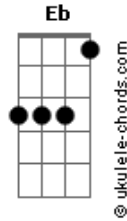

TNT - Cachorro Louco

tom:

/-----Riff 1-----\
[2x]

Intro: 3x(E D A)

(E D A)
Nada que ele faz tem sentido, ele é um cara locão
Transa só menina casada, ele é mesmo o cão
(E D A)
cachorro louco (2x)

(E D A)
Era um garotinho sensível, cheio de amor pra dar
Mas a sociedade falida, fez sua cabeça mudar
(E D A)
cachorro louco (2x)

[Refrão]
B
Diziam que era louco
C D
mas não sei não
B C D
a sua rebeldia aumentava todo o dia
B Db D Eb
ahhh

(E D A)
Nada que ele faz tem sentido, ele é um cara locão
Transa só menina casada, ele é mesmo o cão
(E D A)
cachorro louco (2x)

Explicação da tab:
b = Bend release
/ = deslize de uma nota para a outra
~ = deixa soar pouquinho tempo

[Solo] E D A

Acordes

[Refrão]
B
Diziam que era louco
C D
mas não sei não
B C D
a sua rebeldia aumentava todo o dia
B Db D Eb
ahhh

(E D A)
cachorro louco (2x)
Intro: 3x(E D A)

(E D A)
cachorro louco (2x)

Termina em E

Se tocar na guitarra com alguma distorçãozinha, faça os acordes na 5ª.

A E E D

As notas entre ( ) não fazem parte do acorde, mas são alternadas no ritmo. Escute a música e entenderá.
B C Db Eb

Gabriel Martinez Andreola