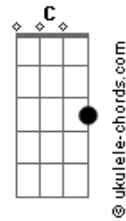

TNT - Cachorro Louco

tom:

/-----Riff 1-----\
[2x]

Intro: 3x(E D A)

(E D A)
Nada que ele faz tem sentido, ele é um cara locão
Transa só menina casada, ele é mesmo o cão
(E D A)
cachorro louco (2x)

(E D A)
Era um garotinho sensível, cheio de amor pra dar
Mas a sociedade falida, fez sua cabeça mudar
(E D A)
cachorro louco (2x)

[Refrão]
B
Diziam que era louco
C D
mas não sei não
B C D
a sua rebeldia aumentava todo o dia
B Db D Eb
ahhh

(E D A)
Nada que ele faz tem sentido, ele é um cara locão
Transa só menina casada, ele é mesmo o cão
(E D A)
cachorro louco (2x)

Explicação da tab:
b = Bend release
/ = deslize de uma nota para a outra
~ = deixa soar pouquinho tempo

[Solo] E D A

Acordes

[Refrão]
B
Diziam que era louco
C D
mas não sei não
B C D
a sua rebeldia aumentava todo o dia
B Db D Eb
ahhh

(E D A)
cachorro louco (2x)
Intro: 3x(E D A)

(E D A)
cachorro louco (2x)

Termina em E

Se tocar na guitarra com alguma distorçãozinha, faça os acordes na 5ª.

A E E D

As notas entre ( ) não fazem parte do acorde, mas são alternadas no ritmo. Escute a música e entenderá.
B C Db Eb

Gabriel Martinez Andreola