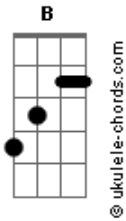

TNT - Cachorro Louco

tom:

/-----Riff 1-----\
[2x]

Intro: 3x(E D A)

(E D A)
Nada que ele faz tem sentido, ele é um cara locão
Transa só menina casada, ele é mesmo o cão
(E D A)
cachorro louco (2x)

(E D A)
Era um garotinho sensível, cheio de amor pra dar
Mas a sociedade falida, fez sua cabeça mudar
(E D A)
cachorro louco (2x)

[Refrão]
B
Diziam que era louco
C D
mas não sei não
B C D
a sua rebeldia aumentava todo o dia
B Db D Eb
ahhh

(E D A)
Nada que ele faz tem sentido, ele é um cara locão
Transa só menina casada, ele é mesmo o cão
(E D A)
cachorro louco (2x)

Explicação da tab:
b = Bend release
/ = deslize de uma nota para a outra
~ = deixa soar pouquinho tempo

[Solo] E D A

Acordes

[Refrão]
B
Diziam que era louco
C D
mas não sei não
B C D
a sua rebeldia aumentava todo o dia
B Db D Eb
ahhh

(E D A)
cachorro louco (2x)
Intro: 3x(E D A)

(E D A)
cachorro louco (2x)

Termina em E

Se tocar na guitarra com alguma distorçãozinha, faça os acordes na 5ª.

A E E D

As notas entre () não fazem parte do acorde, mas são alternadas no ritmo. Escute a música e entenderá.
B C Db Eb