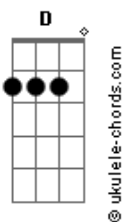

TNT - Cachorro Louco

tom:

/-----Riff 1-----\
[2x]

Intro: 3x(E D A)

(E D A)
Nada que ele faz tem sentido, ele é um cara locão
Transa só menina casada, ele é mesmo o cão
(E D A)
cachorro louco (2x)

(E D A)
Era um garotinho sensível, cheio de amor pra dar
Mas a sociedade falida, fez sua cabeça mudar
(E D A)
cachorro louco (2x)

[Refrão]
B
Diziam que era louco
C D
mas não sei não
B C D
a sua rebeldia aumentava todo o dia
B Db D Eb
ahhh

(E D A)
Nada que ele faz tem sentido, ele é um cara locão
Transa só menina casada, ele é mesmo o cão
(E D A)
cachorro louco (2x)

Explicação da tab:
b = Bend release
/ = deslize de uma nota para a outra
~ = deixa soar pouquinho tempo

[Solo] E D A

Acordes

[Refrão]
B
Diziam que era louco
C D
mas não sei não
B C D
a sua rebeldia aumentava todo o dia
B Db D Eb
ahhh

(E D A)
cachorro louco (2x)
Intro: 3x(E D A)

(E D A)
cachorro louco (2x)

Termina em E

Se tocar na guitarra com alguma distorçãozinha, faça os acordes na 5ª.

A E E D

As notas entre () não fazem parte do acorde, mas são alternadas no ritmo. Escute a música e entenderá.
B C Db Eb