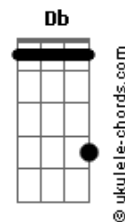

TNT - Cachorro Louco

tom:

/-----Riff 1-----\
[2x]

Intro: 3x(E D A)

(E D A)
Nada que ele faz tem sentido, ele é um cara locão
Transa só menina casada, ele é mesmo o cão
(E D A)
cachorro louco (2x)

(E D A)
Era um garotinho sensível, cheio de amor pra dar
Mas a sociedade falida, fez sua cabeça mudar
(E D A)
cachorro louco (2x)

[Refrão]
B
Diziam que era louco
C D
mas não sei não
B C D
a sua rebeldia aumentava todo o dia
B Db D Eb
ahhh

(E D A)
Nada que ele faz tem sentido, ele é um cara locão
Transa só menina casada, ele é mesmo o cão
(E D A)
cachorro louco (2x)

Explicação da tab:
b = Bend release
/ = deslize de uma nota para a outra
~ = deixa soar pouquinho tempo

[Solo] E D A

Acordes

[Refrão]
B
Diziam que era louco
C D
mas não sei não
B C D
a sua rebeldia aumentava todo o dia
B Db D Eb
ahhh