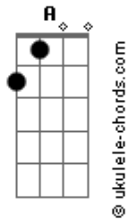

TNT - Cachorro Louco

tom:

/-----Riff 1-----\
[2x]

Intro: 3x(E D A)

(E D A)
Nada que ele faz tem sentido, ele é um cara locão
Transa só menina casada, ele é mesmo o cão
(E D A)
cachorro louco (2x)

(E D A)
Era um garotinho sensível, cheio de amor pra dar
Mas a sociedade falida, fez sua cabeça mudar
(E D A)
cachorro louco (2x)

[Refrão]
B
Diziam que era louco
C D
mas não sei não
B C D
a sua rebeldia aumentava todo o dia
B Db D Eb
ahhh

(E D A)
Nada que ele faz tem sentido, ele é um cara locão
Transa só menina casada, ele é mesmo o cão
(E D A)
cachorro louco (2x)

Explicação da tab:
b = Bend release
/ = deslize de uma nota para a outra
~ = deixa soar pouquinho tempo

[Solo] E D A

Acordes

[Refrão]
B
Diziam que era louco
C D
mas não sei não
B C D
a sua rebeldia aumentava todo o dia
B Db D Eb
ahhh

(E D A)
cachorro louco (2x)
Intro: 3x(E D A)

(E D A)
cachorro louco (2x)

Termina em E

Se tocar na guitarra com alguma distorçãozinha, faça os acordes na 5ª.

A E E D

As notas entre () não fazem parte do acorde, mas são alternadas no ritmo. Escute a música e entenderá.
B C Db Eb