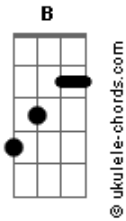

TNT - Cachorro Louco

tom:

/-----Riff 1-----\
[2x]

Intro: 3x(E D A)

(E D A)
Nada que ele faz tem sentido, ele é um cara locão
Transa só menina casada, ele é mesmo o cão
(E D A)
cachorro louco (2x)

(E D A)
Era um garotinho sensível, cheio de amor pra dar
Mas a sociedade falida, fez sua cabeça mudar
(E D A)
cachorro louco (2x)

[Refrão]
B
Diziam que era louco
C D
mas não sei não
B C D
a sua rebeldia aumentava todo o dia
B Db D Eb
ahhh

(E D A)
Nada que ele faz tem sentido, ele é um cara locão
Transa só menina casada, ele é mesmo o cão
(E D A)
cachorro louco (2x)

Explicação da tab:
b = Bend release
/ = deslize de uma nota para a outra
~ = deixa soar pouquinho tempo

[Solo] E D A

Acordes

[Refrão]
B
Diziam que era louco
C D
mas não sei não
B C D
a sua rebeldia aumentava todo o dia
B Db D Eb
ahhh

(E D A)
cachorro louco (2x)
Intro: 3x(E D A)

(E D A)
cachorro louco (2x)

Termina em E

Se tocar na guitarra com alguma distorçãozinha, faça os acordes na 5ª.

A E E D

As notas entre ( ) não fazem parte do acorde, mas são alternadas no ritmo. Escute a música e entenderá.
B C Db Eb

Gabriel Martinez Andreola