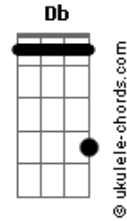

TNT - Cachorro Louco

tom:

/-----Riff 1-----\
[2x]

Intro: 3x(E D A)

(E D A)
Nada que ele faz tem sentido, ele é um cara locão
Transa só menina casada, ele é mesmo o cão
(E D A)
cachorro louco (2x)

(E D A)
Era um garotinho sensível, cheio de amor pra dar
Mas a sociedade falida, fez sua cabeça mudar
(E D A)
cachorro louco (2x)

[Refrão]
B
Diziam que era louco
C D
mas não sei não
B C D
a sua rebeldia aumentava todo o dia
B Db D Eb
ahhh

(E D A)
Nada que ele faz tem sentido, ele é um cara locão
Transa só menina casada, ele é mesmo o cão
(E D A)
cachorro louco (2x)

Explicação da tab:
b = Bend release
/ = deslize de uma nota para a outra
~ = deixa soar pouquinho tempo

[Solo] E D A

Acordes

[Refrão]
B
Diziam que era louco
C D
mas não sei não
B C D
a sua rebeldia aumentava todo o dia
B Db D Eb
ahhh

(E D A)
cachorro louco (2x)
Intro: 3x(E D A)

(E D A)
cachorro louco (2x)

Termina em E

Se tocar na guitarra com alguma distorçãozinha, faça os acordes na 5ª.

A E E D

As notas entre () não fazem parte do acorde, mas são alternadas no ritmo. Escute a música e entenderá.
B C Db Eb