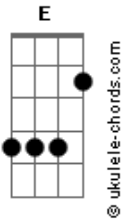

TNT - Cachorro Louco

tom:

/-----Riff 1-----\
[2x]

Intro: 3x(E D A)

(E D A)
Nada que ele faz tem sentido, ele é um cara locão
Transa só menina casada, ele é mesmo o cão
(E D A)
cachorro louco (2x)

(E D A)
Era um garotinho sensível, cheio de amor pra dar
Mas a sociedade falida, fez sua cabeça mudar
(E D A)
cachorro louco (2x)

[Refrão]
B
Diziam que era louco
C D
mas não sei não
B C D
a sua rebeldia aumentava todo o dia
B Db D Eb
ahhh

(E D A)
Nada que ele faz tem sentido, ele é um cara locão
Transa só menina casada, ele é mesmo o cão
(E D A)
cachorro louco (2x)

Explicação da tab:
b = Bend release
/ = deslize de uma nota para a outra
~ = deixa soar pouquinho tempo

[Solo] E D A

Acordes

[Refrão]
B
Diziam que era louco
C D
mas não sei não
B C D
a sua rebeldia aumentava todo o dia
B Db D Eb
ahhh

(E D A)
cachorro louco (2x)
Intro: 3x(E D A)

(E D A)
cachorro louco (2x)

Termina em E

Se tocar na guitarra com alguma distorçãozinha, faça os acordes na 5ª.

A E E D

As notas entre ( ) não fazem parte do acorde, mas são alternadas no ritmo. Escute a música e entenderá.
B C Db Eb

Gabriel Martinez Andreola