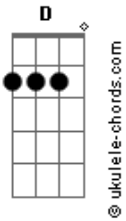

TNT - Cachorro Louco

tom:

/-----Riff 1-----\
[2x]

Intro: 3x(E D A)

(E D A)
Nada que ele faz tem sentido, ele é um cara locão
Transa só menina casada, ele é mesmo o cão
(E D A)
cachorro louco (2x)

(E D A)
Era um garotinho sensível, cheio de amor pra dar
Mas a sociedade falida, fez sua cabeça mudar
(E D A)
cachorro louco (2x)

[Refrão]
B
Diziam que era louco
C D
mas não sei não
B C D
a sua rebeldia aumentava todo o dia
B Db D Eb
ahhh

(E D A)
Nada que ele faz tem sentido, ele é um cara locão
Transa só menina casada, ele é mesmo o cão
(E D A)
cachorro louco (2x)

Explicação da tab:
b = Bend release
/ = deslize de uma nota para a outra
~ = deixa soar pouquinho tempo

[Solo] E D A

Acordes

[Refrão]
B
Diziam que era louco
C D
mas não sei não
B C D
a sua rebeldia aumentava todo o dia
B Db D Eb
ahhh

(E D A)
cachorro louco (2x)
Intro: 3x(E D A)

(E D A)
cachorro louco (2x)

Termina em E

Se tocar na guitarra com alguma distorçãozinha, faça os acordes na 5ª.

A E E D

As notas entre ( ) não fazem parte do acorde, mas são alternadas no ritmo. Escute a música e entenderá.
B C Db Eb

Gabriel Martinez Andreola