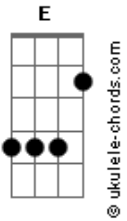

TNT - Cachorro Louco

tom:

/-----Riff 1-----\
[2x]

Intro: 3x(E D A)

(E D A)
Nada que ele faz tem sentido, ele é um cara locão
Transa só menina casada, ele é mesmo o cão
(E D A)
cachorro louco (2x)

(E D A)
Era um garotinho sensível, cheio de amor pra dar
Mas a sociedade falida, fez sua cabeça mudar
(E D A)
cachorro louco (2x)

[Refrão]
B
Diziam que era louco
C D
mas não sei não
B C D
a sua rebeldia aumentava todo o dia
B Db D Eb
ahhh

(E D A)
Nada que ele faz tem sentido, ele é um cara locão
Transa só menina casada, ele é mesmo o cão
(E D A)
cachorro louco (2x)

Explicação da tab:
b = Bend release
/ = deslize de uma nota para a outra
~ = deixa soar pouquinho tempo

[Solo] E D A

Acordes

[Refrão]
B
Diziam que era louco
C D
mas não sei não
B C D
a sua rebeldia aumentava todo o dia
B Db D Eb
ahhh

(E D A)
cachorro louco (2x)
Intro: 3x(E D A)

(E D A)
cachorro louco (2x)

Termina em E

Se tocar na guitarra com alguma distorçãozinha, faça os acordes na 5ª.

A E E D

As notas entre () não fazem parte do acorde, mas são alternadas no ritmo. Escute a música e entenderá.
B C Db Eb