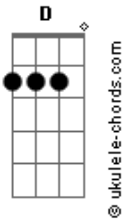

TNT - Cachorro Louco

tom:

/-----Riff 1-----\
[2x]

Intro: 3x(E D A)

(E D A)
Nada que ele faz tem sentido, ele é um cara locão
Transa só menina casada, ele é mesmo o cão
(E D A)
cachorro louco (2x)

(E D A)
Era um garotinho sensível, cheio de amor pra dar
Mas a sociedade falida, fez sua cabeça mudar
(E D A)
cachorro louco (2x)

[Refrão]
B
Diziam que era louco
C D
mas não sei não
B C D
a sua rebeldia aumentava todo o dia
B Db D Eb
ahhh

(E D A)
Nada que ele faz tem sentido, ele é um cara locão
Transa só menina casada, ele é mesmo o cão
(E D A)
cachorro louco (2x)

Explicação da tab:
b = Bend release
/ = deslize de uma nota para a outra
~ = deixa soar pouquinho tempo

[Solo] E D A

Acordes

[Refrão]
B
Diziam que era louco
C D
mas não sei não
B C D
a sua rebeldia aumentava todo o dia
B Db D Eb
ahhh

(E D A)
cachorro louco (2x)
Intro: 3x(E D A)

(E D A)
cachorro louco (2x)

Termina em E

Se tocar na guitarra com alguma distorçãozinha, faça os acordes na 5ª.

A E E D

As notas entre () não fazem parte do acorde, mas são alternadas no ritmo. Escute a música e entenderá.
B C Db Eb