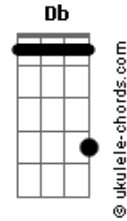

TNT - Cachorro Louco

tom:

/-----Riff 1-----\
[2x]

Intro: 3x(E D A)

(E D A)
Nada que ele faz tem sentido, ele é um cara locão
Transa só menina casada, ele é mesmo o cão
(E D A)
cachorro louco (2x)

(E D A)
Era um garotinho sensível, cheio de amor pra dar
Mas a sociedade falida, fez sua cabeça mudar
(E D A)
cachorro louco (2x)

[Refrão]
B
Diziam que era louco
C D
mas não sei não
B C D
a sua rebeldia aumentava todo o dia
B Db D Eb
ahhh

(E D A)
Nada que ele faz tem sentido, ele é um cara locão
Transa só menina casada, ele é mesmo o cão
(E D A)
cachorro louco (2x)

Explicação da tab:
b = Bend release
/ = deslize de uma nota para a outra
~ = deixa soar pouquinho tempo

[Solo] E D A

Acordes

[Refrão]
B
Diziam que era louco
C D
mas não sei não
B C D
a sua rebeldia aumentava todo o dia
B Db D Eb
ahhh

(E D A)
cachorro louco (2x)
Intro: 3x(E D A)

(E D A)
cachorro louco (2x)

Termina em E

Se tocar na guitarra com alguma distorçãozinha, faça os acordes na 5ª.

A E E D

As notas entre ( ) não fazem parte do acorde, mas são alternadas no ritmo. Escute a música e entenderá.
B C Db Eb

Gabriel Martinez Andreola