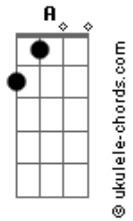

TNT - Cachorro Louco

tom:

/-----Riff 1-----\
[2x]

Intro: 3x(E D A)

(E D A)
Nada que ele faz tem sentido, ele é um cara locão
Transa só menina casada, ele é mesmo o cão
(E D A)
cachorro louco (2x)

(E D A)
Era um garotinho sensível, cheio de amor pra dar
Mas a sociedade falida, fez sua cabeça mudar
(E D A)
cachorro louco (2x)

[Refrão]
B
Diziam que era louco
C D
mas não sei não
B C D
a sua rebeldia aumentava todo o dia
B Db D Eb
ahhh

(E D A)
Nada que ele faz tem sentido, ele é um cara locão
Transa só menina casada, ele é mesmo o cão
(E D A)
cachorro louco (2x)

Explicação da tab:
b = Bend release
/ = deslize de uma nota para a outra
~ = deixa soar pouquinho tempo

[Solo] E D A

Acordes

[Refrão]
B
Diziam que era louco
C D
mas não sei não
B C D
a sua rebeldia aumentava todo o dia
B Db D Eb
ahhh

(E D A)
cachorro louco (2x)
Intro: 3x(E D A)

(E D A)
cachorro louco (2x)

Termina em E

Se tocar na guitarra com alguma distorçãozinha, faça os acordes na 5ª.

A E E D

As notas entre ( ) não fazem parte do acorde, mas são alternadas no ritmo. Escute a música e entenderá.
B C Db Eb

Gabriel Martinez Andreola