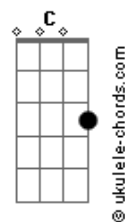

TNT - Cachorro Louco

tom:

/-----Riff 1-----\
[2x]

Intro: 3x(E D A)

(E D A)
Nada que ele faz tem sentido, ele é um cara locão
Transa só menina casada, ele é mesmo o cão
(E D A)
cachorro louco (2x)

(E D A)
Era um garotinho sensível, cheio de amor pra dar
Mas a sociedade falida, fez sua cabeça mudar
(E D A)
cachorro louco (2x)

[Refrão]
B
Diziam que era louco
C D
mas não sei não
B C D
a sua rebeldia aumentava todo o dia
B Db D Eb
ahhh

(E D A)
Nada que ele faz tem sentido, ele é um cara locão
Transa só menina casada, ele é mesmo o cão
(E D A)
cachorro louco (2x)

Explicação da tab:
b = Bend release
/ = deslize de uma nota para a outra
~ = deixa soar pouquinho tempo

[Solo] E D A

Acordes

[Refrão]
B
Diziam que era louco
C D
mas não sei não
B C D
a sua rebeldia aumentava todo o dia
B Db D Eb
ahhh

(E D A)
cachorro louco (2x)
Intro: 3x(E D A)

(E D A)
cachorro louco (2x)

Termina em E

Se tocar na guitarra com alguma distorçãozinha, faça os acordes na 5ª.

A E E D

As notas entre () não fazem parte do acorde, mas são alternadas no ritmo. Escute a música e entenderá.
B C Db Eb