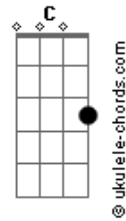

TNT - Cachorro Louco

tom:

/-----Riff 1-----\
[2x]

Intro: 3x(E D A)

(E D A)
Nada que ele faz tem sentido, ele é um cara locão
Transa só menina casada, ele é mesmo o cão
(E D A)
cachorro louco (2x)

(E D A)
Era um garotinho sensível, cheio de amor pra dar
Mas a sociedade falida, fez sua cabeça mudar
(E D A)
cachorro louco (2x)

[Refrão]
B
Diziam que era louco
C D
mas não sei não
B C D
a sua rebeldia aumentava todo o dia
B Db D Eb
ahhh

(E D A)
Nada que ele faz tem sentido, ele é um cara locão
Transa só menina casada, ele é mesmo o cão
(E D A)
cachorro louco (2x)

Explicação da tab:
b = Bend release
/ = deslize de uma nota para a outra
~ = deixa soar pouquinho tempo

[Solo] E D A

Acordes

[Refrão]
B
Diziam que era louco
C D
mas não sei não
B C D
a sua rebeldia aumentava todo o dia
B Db D Eb
ahhh

(E D A)
cachorro louco (2x)
Intro: 3x(E D A)

(E D A)
cachorro louco (2x)

Termina em E

Se tocar na guitarra com alguma distorçãozinha, faça os acordes na 5ª.

A E E D

As notas entre () não fazem parte do acorde, mas são alternadas no ritmo. Escute a música e entenderá.
B C Db Eb