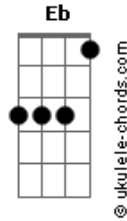

TNT - Cachorro Louco

tom:

/-----Riff 1-----\
[2x]

Intro: 3x(E D A)

(E D A)
Nada que ele faz tem sentido, ele é um cara locão
Transa só menina casada, ele é mesmo o cão
(E D A)
cachorro louco (2x)

(E D A)
Era um garotinho sensível, cheio de amor pra dar
Mas a sociedade falida, fez sua cabeça mudar
(E D A)
cachorro louco (2x)

[Refrão]
B
Diziam que era louco
C D
mas não sei não
B C D
a sua rebeldia aumentava todo o dia
B Db D Eb
ahhh

(E D A)
Nada que ele faz tem sentido, ele é um cara locão
Transa só menina casada, ele é mesmo o cão
(E D A)
cachorro louco (2x)

Explicação da tab:
b = Bend release
/ = deslize de uma nota para a outra
~ = deixa soar pouquinho tempo

[Solo] E D A

Acordes

[Refrão]
B
Diziam que era louco
C D
mas não sei não
B C D
a sua rebeldia aumentava todo o dia
B Db D Eb
ahhh

(E D A)
cachorro louco (2x)
Intro: 3x(E D A)

(E D A)
cachorro louco (2x)

Termina em E

Se tocar na guitarra com alguma distorçãozinha, faça os acordes na 5ª.

A E E D

As notas entre () não fazem parte do acorde, mas são alternadas no ritmo. Escute a música e entenderá.
B C Db Eb