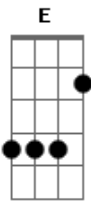

© ukulele-chords.com