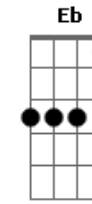

© ukulele-chords.com