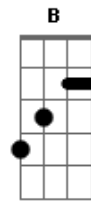

© ukulele-chords.com