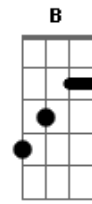

TNT - Cachorro Louco

Tom: C

(E D A)
Nada que ele faz tem sentido, ele é um cara locão
Transa só menina casada, ele é mesmo o cão
(E D A)
cachorro louco

B
Diziam que era louco
C D
mas não sei não
B &nb sp; C D
a sua rebeldia aumentava todo o dia

B Db D Eb
ahhh

(E D A)
Era um garotinho sensível, cheio de amor pra dar
Mas a sociedade falida, fez sua cabeça mudar
(E D A)
cachorro louco

Riff intro:

Explicação da tab
A nota entre deve ser repetida várias vezes.
B=Bend release

Acordes

© ukulele-chords.com

© ukulele-chords.com

© ukulele-chords.com

© ukulele-chords.com

© ukulele-chords.com

© ukulele-chords.com

© ukulele-chords.com