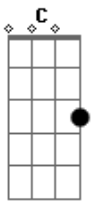

TNT - Cachorro Louco

Tom: C

(E D A)
Nada que ele faz tem sentido, ele é um cara locão
Transa só menina casada, ele é mesmo o cão
(E D A)
cachorro louco

B
Diziam que era louco
C D
mas não sei não
B &nb sp; C D
a sua rebeldia aumentava todo o dia

B Db D Eb
ahhh

(E D A)
Era um garotinho sensível, cheio de amor pra dar
Mas a sociedade falida, fez sua cabeça mudar
(E D A)
cachorro louco

Riff intro:

Explicação da tab
A nota entre deve ser repetida várias vezes.
B=Bend release

Acordes

© ukulele-chords.com