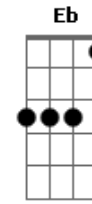

© ukulele-chords.com