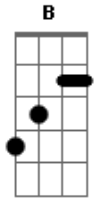

© ukulele-chords.com