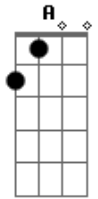

TNT - Ana Banana

Tom: **A**

(**A G C D**) -- repita isto na letra, o **A** com palm mute e o resto das notas normais

Eu perdi o meu relógio
Eu não sei que horas são
Perguntei se alguém achou
Todo mundo disse não!
Não! Oh! Não! Oh! Não!

Pega o fone e diz um nome
Mas ao menos vê se come
Eu perguntei se alguém comeu
Todo mundo respondeu não!
Não! Oh! Não! Oh! Não!

Dbm E A
Ana Banana!
Por tua causa eu tô em cana , baby!
Ana Banana!
Dbm E B
Me Leva agora pra tua cama, oh Ana! Banana ! oh Ana!

Acordes

© ukulele-chords.com