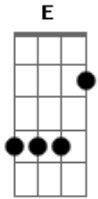

© ukulele-chords.com

© ukulele-chords.com