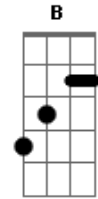

© ukulele-chords.com