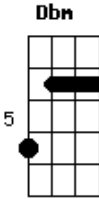

TNT - Ana Banana

Tom: **A**

(**A G C D**) -- repita isto na letra, o **A** com palm mute e o resto das notas normais

Eu perdi o meu relógio
Eu não sei que horas são
Perguntei se alguém achou
Todo mundo disse não!
Não! Oh! Não! Oh! Não!

Pega o fone e diz um nome
Mas ao menos vê se come
Eu perguntei se alguém comeu
Todo mundo respondeu não!
Não! Oh! Não! Oh! Não!

Dbm E A
Ana Banana!
Por tua causa eu tô em cana , baby!
Ana Banana!
Dbm E B
Me Leva agora pra tua cama, oh Ana! Banana ! oh Ana!

Acordes

© ukulele-chords.com

© ukulele-chords.com

© ukulele-chords.com

© ukulele-chords.com

© ukulele-chords.com

© ukulele-chords.com

© ukulele-chords.com