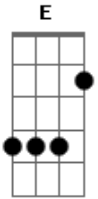

© ukulele-chords.com

© ukulele-chords.com