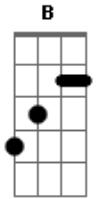

© ukulele-chords.com