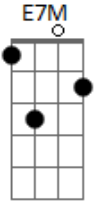

© ukulele-chords.com