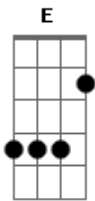

© ukulele-chords.com