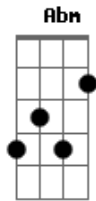

© ukulele-chords.com