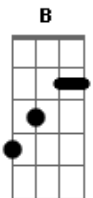

© ukulele-chords.com