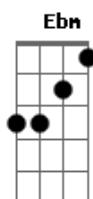

© ukulele-chords.com