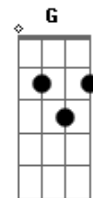

© ukulele-chords.com