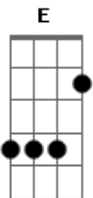

TLC - Seguindo? ?seu? ?caminhar

Tom: E

Intro: A B A B A B C D

Alegres unidos aqui Senhor
Mais alto eu sempre vou
Diante de Ti eu quero estar
Pra sempre eu vou te amar

Medo de Nada Terei
Sempre mais alto seguirei
Vou festejar junto a Ti, meu Senhor

Alegre eu vou estar
Seguindo seu caminhar
Que por nós se entregou, la na cruz (2x)

Modulação: C G Bb F G

Maria minha mãe em seu colo estou
Guadalupe me abençoou
Seu servo fiel algo me ensinou

Medo de nada, só amor!

Sempre mais alto seguirei, medo de nada terei
Vou festejar junto a Ti, meu Senhor

Alegre eu vou estar
Seguindo seu caminhar
Que por nós se entregou, la na cruz (2x)

Modulação: Ab Bb C D C D E

Alegre eu vou estar
Seguindo seu caminhar
Que por nós se entregou, la na cruz
Alegre eu vou estar
Seguindo seu caminhar
Que por nós se entregou, la na cruz
Alegres vamos estar
E juntos anunciar
Cinquenta anos de amor, de amor

Acordes

© ukulele-chords.com