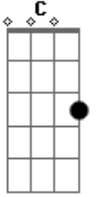

TLC Muniz Freire - ES - Deus Me Mostrou o Caminho

tom:

Dm

Dm

Bb

Dm Deus me mostrou o caminho, eu continuarei minha fé
 Dm Deus me mostrou o caminho, eu continuarei minha fé

F

C

Perseverando, buscando a Igreja

Acordes

© ukulele-chords.com

© ukulele-chords.com

© ukulele-chords.com

© ukulele-chords.com

Bb

Com mais humildade

C

Por onde estiver

Dm Bb C Dm Bb C Dm

Tlc encontrei o meu caminho, TLC buscando a salvação

Dm Bb C Dm Bb C Dm

Tlc agora estou feliz, TLC senhor estou aqui

Dm Bb C Dm

Oh, oh oh oh oh oh, oh oh oh oh oh, oh oh oh