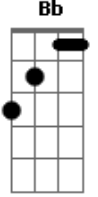

© ukulele-chords.com