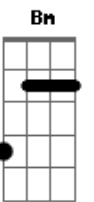

© ukulele-chords.com