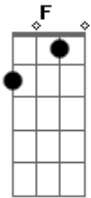

© ukulele-chords.com