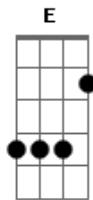

Tito Salu - Soneto da Adaptação

tom:

Intro: G A C A
 G A C A
 G A C D
 E D C A G A

Nas duras decidas da vida

Da lama o homem emerge

A adaptação é que rege

Da queda para a subida

E quando nas tristes decidas

Decida-se vai ou morre

Acordes

© ukulele-chords.com

© ukulele-chords.com

© ukulele-chords.com

© ukulele-chords.com

© ukulele-chords.com

E aqueles que ao Santo recorre

Espero-o de mãos estendidas

(E D A)
 Levanta-te e siga na luta
 Convicto que o mundo te espera
 Seguindo na dura labuta

E nessa espartana conduta

Manifeste sua besta fera

Levanta-te e aja cara batuta

Índio Rústico e Tito Salu