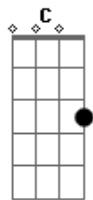

Tito Salu - Soneto da Adaptação

tom:

Intro: G A C A
 G A C A
 G A C D
 E D C A G A

Nas duras decidas da vida

Da lama o homem emerge

A adaptação é que rege

Da queda para a subida

E quando nas tristes decidas

Decida-se vai ou morre

Acordes

© ukulele-chords.com

© ukulele-chords.com

© ukulele-chords.com

© ukulele-chords.com

© ukulele-chords.com

E aqueles que ao Santo recorre