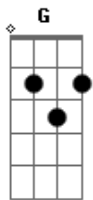

Tito Salu - Soneto da Adaptação

tom:

Intro: G A C A
G A C A
G A C D
E D C A G A

Nas duras decidas da vida

Da lama o homem emerge

A adaptação é que rege

Da queda para a subida

E quando nas tristes decidas

Decida-se vai ou morre

Acordes

© ukulele-chords.com