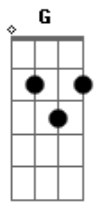

© ukulele-chords.com