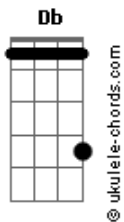

Tito Double P - La Troka (Part. Eslabon Armado)

tom:

B

Intro: B Gb Ebm Db
B Gb Ebm Db
B Abm Ebm Db

B Abm
Mija, súbete a la troca
Ebm Db
Pásame la bolsa y súbete a ese corridón
B Abm
Sé que te tiran de loca
Ebm Db
Y no se equivocan, mami, pues salí cabrón

B Abm
Dime nomás si te caigo o me marcas
Ebm Db
Tú con amigas, yo con camaradas
B Abm
De que nos vemos, eso es 100%, ma
Ebm Db
Que se repita lo de aquel asiento, es fácil
B Abm
Dime nomás y llego de volada
Ebm Db
Aprovecha que está sola la casa, mami
B Abm
Deja de mirarte ya en el espejo
Ebm Db
Mejor aprovecha, aquí está tu pendejo, baby

B
Así nomás, compa Tito

Acordes

Abm
Puro Eslabon, viejo
Ebm
Bélico, pero no tanto, mija
Db
B Abm
Mija, súbete a la troca
Ebm Db
Quítate la ropa, sube el vidrio y pa'l cantón
B Abm
Dices que te vuelvo loca
Ebm Db
Y, a veces, te tocas oyendo nuestra canción
B Abm
Dime nomás si te caigo o me marcas
Ebm Db
Tú con amigas, yo con camaradas
B Abm
De que nos vemos, eso es 100%, ma
Ebm Db
Que se repita lo de aquel asiento, es fácil
B Abm
Dime nomás y llego de volada
Ebm Dbm
Aprovecha que está sola la casa, mami
B Abm
Deja de mirarte ya en el espejo
Ebm Db
Que comoquiera aquí está tu pendejo, baby
B
Que comoquiera aquí está tu pendejo, baby-y-y