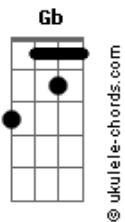

# Tito Double P - La Troka (Part. Eslabon Armado)

tom:

B

Intro: B Gb Ebm Db  
 B Gb Ebm Db  
 B Abm Ebm Db

B Abm  
 Mija, súbete a la troca  
 Ebm Db  
 Pásame la bolsa y súbete a ese corridón  
 B Abm  
 Sé que te tiran de loca  
 Ebm Db  
 Y no se equivocan, mami, pues salí cabrón

B Abm  
 Dime nomás si te caigo o me marcas  
 Ebm Db  
 Tú con amigas, yo con camaradas  
 B Abm  
 De que nos vemos, eso es 100%, ma  
 Ebm Db  
 Que se repita lo de aquel asiento, es fácil  
 B Abm  
 Dime nomás y llego de volada  
 Ebm Db  
 Aprovecha que está sola la casa, mami  
 B Abm  
 Deja de mirarte ya en el espejo  
 Ebm Db  
 Mejor aprovecha, aquí está tu pendejo, baby

## Acordes

Abm  
 Puro Eslabon, viejo  
 Ebm  
 Bélico, pero no tanto, mija  
 Db  
 B Abm  
 Mija, súbete a la troca  
 Ebm Db  
 Quítate la ropa, sube el vidrio y pa'l cantón  
 B Abm  
 Dices que te vuelvo loca  
 Ebm Db  
 Y, a veces, te tocas oyendo nuestra canción  
 B Abm  
 Dime nomás si te caigo o me marcas  
 Ebm Db  
 Tú con amigas, yo con camaradas  
 B Abm  
 De que nos vemos, eso es 100%, ma  
 Ebm Db  
 Que se repita lo de aquel asiento, es fácil  
 B Abm  
 Dime nomás y llego de volada  
 Ebm Dbm  
 Aprovecha que está sola la casa, mami  
 B Abm  
 Deja de mirarte ya en el espejo  
 Ebm Db  
 Que comoquiera aquí está tu pendejo, baby  
 B  
 Que comoquiera aquí está tu pendejo, baby-y-y