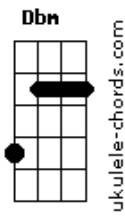

# Tito Double P - La Troka (Part. Eslabon Armado)

tom:

B

Intro: B Gb Ebm Db  
 B Gb Ebm Db  
 B Abm Ebm Db

B Abm  
 Mija, súbete a la troca  
 Ebm Db  
 Pásame la bolsa y súbete a ese corridón  
 B Abm  
 Sé que te tiran de loca  
 Ebm Db  
 Y no se equivocan, mami, pues salí cabrón

B Abm  
 Dime nomás si te caigo o me marcas  
 Ebm Db  
 Tú con amigas, yo con camaradas  
 B Abm  
 De que nos vemos, eso es 100%, ma  
 Ebm Db  
 Que se repita lo de aquel asiento, es fácil  
 B Abm  
 Dime nomás y llego de volada  
 Ebm Db  
 Aprovecha que está sola la casa, mami  
 B Abm  
 Deja de mirarte ya en el espejo  
 Ebm Db  
 Mejor aprovecha, aquí está tu pendejo, baby

## Acordes

Abm  
 Puro Eslabon, viejo  
 Ebm  
 Bélico, pero no tanto, mija  
 Db  
 B Abm  
 Mija, súbete a la troca  
 Ebm Db  
 Quítate la ropa, sube el vidrio y pa'l cantón  
 B Abm  
 Dices que te vuelvo loca  
 Ebm Db  
 Y, a veces, te tocas oyendo nuestra canción  
 B Abm  
 Dime nomás si te caigo o me marcas  
 Ebm Db  
 Tú con amigas, yo con camaradas  
 B Abm  
 De que nos vemos, eso es 100%, ma  
 Ebm Db  
 Que se repita lo de aquel asiento, es fácil  
 B Abm  
 Dime nomás y llego de volada  
 Ebm Dbm  
 Aprovecha que está sola la casa, mami  
 B Abm  
 Deja de mirarte ya en el espejo  
 Ebm Db  
 Que comoquiera aquí está tu pendejo, baby  
 B  
 Que comoquiera aquí está tu pendejo, baby-y-y