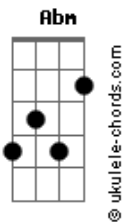

# Tito Double P - La Troka (Part. Eslabon Armado)

tom:

B

Intro: B Gb Ebm Db  
 B Gb Ebm Db  
 B Abm Ebm Db

B Abm  
 Mija, súbete a la troca  
 Ebm Db  
 Pásame la bolsa y súbete a ese corridón  
 B Abm  
 Sé que te tiran de loca  
 Ebm Db  
 Y no se equivocan, mami, pues salí cabrón

B Abm  
 Dime nomás si te caigo o me marcas  
 Ebm Db  
 Tú con amigas, yo con camaradas  
 B Abm  
 De que nos vemos, eso es 100%, ma  
 Ebm Db  
 Que se repita lo de aquel asiento, es fácil  
 B Abm  
 Dime nomás y llego de volada  
 Ebm Db  
 Aprovecha que está sola la casa, mami  
 B Abm  
 Deja de mirarte ya en el espejo  
 Ebm Db  
 Mejor aprovecha, aquí está tu pendejo, baby

## Acordes

Abm  
 Puro Eslabon, viejo  
 Ebm  
 Bélico, pero no tanto, mija  
 Db  
 B Abm  
 Mija, súbete a la troca  
 Ebm Db  
 Quítate la ropa, sube el vidrio y pa'l cantón  
 B Abm  
 Dices que te vuelvo loca  
 Ebm Db  
 Y, a veces, te tocas oyendo nuestra canción  
 B Abm  
 Dime nomás si te caigo o me marcas  
 Ebm Db  
 Tú con amigas, yo con camaradas  
 B Abm  
 De que nos vemos, eso es 100%, ma  
 Ebm Db  
 Que se repita lo de aquel asiento, es fácil  
 B Abm  
 Dime nomás y llego de volada  
 Ebm Dbm  
 Aprovecha que está sola la casa, mami  
 B Abm  
 Deja de mirarte ya en el espejo  
 Ebm Db  
 Que comoquiera aquí está tu pendejo, baby  
 B  
 Que comoquiera aquí está tu pendejo, baby-y-y