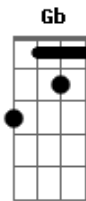

Titãs - Vou duvidar

Tom: C

(Sérgio Britto/Paulo Miklos)

~ = Passagem rápida

Intro: Bb~C~Bb~C C Bb C Eb Bb Bb~C~Bb~C
C Bb C Gb F Bb~C~Bb~C C Bb C Eb Bb Bb~C~Bb~C C Bb C Gb F Eb C

C G Bb Bb~C~Bb~C
Vou duvidar até do que eu posso ver

C G Bb
Vou duvidar, vou duvidar

Bb~C~Bb~C G Bb Bb~C~Bb~C
Eu vou pagar pra ver

Repete intro e acaba a música

Acordes

© ukulele-chords.com

© ukulele-chords.com

© ukulele-chords.com

© ukulele-chords.com