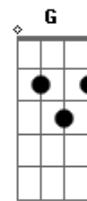

© ukulele-chords.com