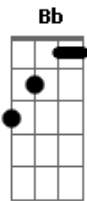

Titãs - Vou duvidar

Tom: C

(Sérgio Britto/Paulo Miklos)

~ = Passagem rápida

Intro: Bb~C~Bb~C C Bb C Eb Bb Bb~C~Bb~C
C Bb C Gb F Bb~C~Bb~C C Bb C Eb Bb Bb~C~Bb~C C Bb C Gb F Eb C

C G Bb Bb~C~Bb~C
Vou duvidar até do que eu posso ver

C G Bb
Vou duvidar, vou duvidar

Bb~C~Bb~C G Bb Bb~C~Bb~C
Eu vou pagar pra ver

Repete intro e acaba a música

Acordes

© ukulele-chords.com

© ukulele-chords.com

© ukulele-chords.com

© ukulele-chords.com