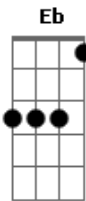

Titãs - Vou duvidar

Tom: C

(Sérgio Britto/Paulo Miklos)

~ = Passagem rápida

Intro: Bb~C~Bb~C C Bb C Eb Bb Bb~C~Bb~C
C Bb C Gb F Bb~C~Bb~C C Bb C Eb Bb Bb~C~Bb~C C Bb C Gb F Eb C

C G Bb Bb~C~Bb~C
Vou duvidar até do que eu posso ver

C G Bb
Vou duvidar, vou duvidar

Bb~C~Bb~C G Bb Bb~C~Bb~C
Eu vou pagar pra ver

Repete intro e acaba a música

Acordes

© ukulele-chords.com

© ukulele-chords.com

© ukulele-chords.com

© ukulele-chords.com