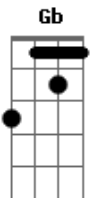

© ukulele-chords.com