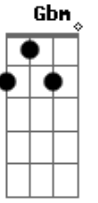

© ukulele-chords.com