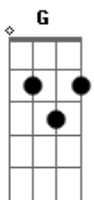

© ukulele-chords.com