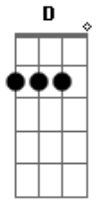

Titãs - Sua Impossível Chance

Tom: **D**
Intro: (**E G A**)

E Só sorriu depois que chorou na véspera
E Com a mão na testa os olhos enxugou
E Sabe que sorrir é bom
E E quem não detesta ?
E Sofrer a espera de quem sempre amou
C Há sempre a pequena chance
A De o impossível rolar
C Soterrar o mundo com uma avalanche
D Só pra que possa sobrar

E Apenas eu
A E você
E Apenas eu
A E você, iê iê
E Apenas eu
Gbm E você
E Apenas eu
A E você , iê iê
E Bastaria pra que o mundo desse em qualquer lugar
Repete parte 1
Repete parte 2
Intro: dução **C D C D C D**

Acordes

© ukulele-chords.com