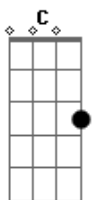

© ukulele-chords.com