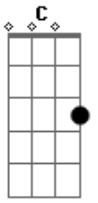

© ukulele-chords.com