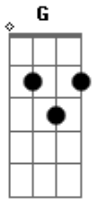

© ukulele-chords.com