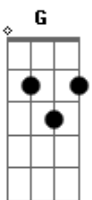

Titãs - Sua Impossível Chance

Tom: **D**
Intro: (**E G A**)

E Só sorriu depois que chorou na véspera
E Com a mão na testa os olhos enxugou
E Sabe que sorrir é bom
E E quem não detesta ?
E Sofrer a espera de quem sempre amou
C Há sempre a pequena chance
A De o impossível rolar
C Soterrar o mundo com uma avalanche
D Só pra que possa sobrar

E Apenas eu
A E você
E Apenas eu
A E você, iê iê
E Apenas eu
Gbm E você
E Apenas eu
A E você , iê iê
E Bastaria pra que o mundo desse em qualquer lugar
Repete parte 1
Repete parte 2
Intro: dução **C D C D C D**

Acordes

© ukulele-chords.com

© ukulele-chords.com

© ukulele-chords.com

© ukulele-chords.com

© ukulele-chords.com

© ukulele-chords.com