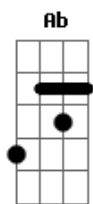

© ukulele-chords.com