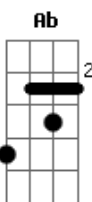

© ukulele-chords.com