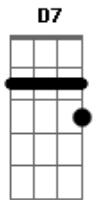

© ukulele-chords.com