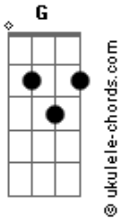

Titãs - Mensageiro da Desgraça

Tom: **G**
Intro: 3X

G
Pintado pra batalha
Com sujeira, piche e carvão
Escuto o som da cachoeira
Na avenida são joão
Sigo o rumo da floresta
No viaduto do chá
Na selva de concreto
Estou pronto pra lutar

REFRÃO 2X

G
Cansei da fome, do crack
Da miséria e da cachaça
Cansei de ser humilhado
Sou o mensageiro da desgraça

G
Vejo meus antepassados
Vou vingar os meus irmãos
Os que são queimados
Enquanto dormem no chão
Escuto o som dos pássaros
Vou vingar minhas irmãs
As que são estupradas

Acordes

Na luz da manhã

REFRÃO 2X

G
Cansei da fome, do crack
Da miséria e da cachaça
Cansei de ser humilhado
Sou o mensageiro da desgraça

RIFÉ 3X

G
Subindo as escadas
Do teatro municipal
Pintado com palavra
Terra e tinta de jornal
Andando contra os carros
E aviões na marginal
A esperança cega
Não me livrará do mal