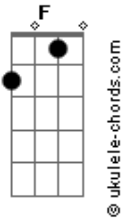

Titãs - Mensageiro da Desgraça

Tom: **G**
Intro: 3X

G
Pintado pra batalha
Com sujeira, piche e carvão
Escuto o som da cachoeira
Na avenida são joão
Sigo o rumo da floresta
No viaduto do chá
Na selva de concreto
Estou pronto pra lutar

REFRÃO 2X

G
Cansei da fome, do crack
Da miséria e da cachaça
Cansei de ser humilhado
Sou o mensageiro da desgraça

G
Vejo meus antepassados
Vou vingar os meus irmãos
Os que são queimados
Enquanto dormem no chão
Escuto o som dos pássaros
Vou vingar minhas irmãs
As que são estupradas

Acordes

Na luz da manhã

REFRÃO 2X

G
Cansei da fome, do crack
Da miséria e da cachaça
Cansei de ser humilhado
Sou o mensageiro da desgraça

RIFÉ 3X

G
Subindo as escadas
Do teatro municipal
Pintado com palavra
Terra e tinta de jornal
Andando contra os carros
E aviões na marginal
A esperança cega
Não me livrará do mal