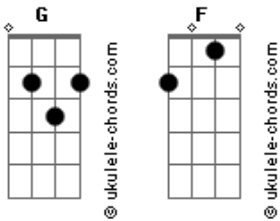

Titãs - Mensageiro da Desgraça

Tom: **G**
Intro: 3X

G
Pintado pra batalha
Com sujeira, piche e carvão
Escuto o som da cachoeira
Na avenida são joão
Sigo o rumo da floresta
No viaduto do chá
Na selva de concreto
Estou pronto pra lutar

REFRÃO 2X

G
Cansei da fome, do crack
Da miséria e da cachaça
Cansei de ser humilhado
Sou o mensageiro da desgraça

G
Vejo meus antepassados
Vou vingar os meus irmãos
Os que são queimados
Enquanto dormem no chão
Escuto o som dos pássaros
Vou vingar minhas irmãs
As que são estupradas

Acordes

Na luz da manhã

REFRÃO 2X

G
Cansei da fome, do crack
Da miséria e da cachaça
Cansei de ser humilhado
Sou o mensageiro da desgraça

RIFÉ 3X

G
Subindo as escadas
Do teatro municipal
Pintado com palavra
Terra e tinta de jornal
Andando contra os carros
E aviões na marginal
A esperança cega
Não me livrará do mal