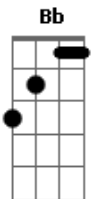

Titãs - Fuga nº II

Tom: F
Intro: C Cm Dm C#7- C

C
Hoje eu vou fugir de casa,
Cm
vou levar a mala cheia de ilusão.
Dm
Vou deixar alguma coisa velha,
C#7-
esparramada toda pelo chão.
C
Vou correr num au
Cm
enorme, forte, a sorte, a morte a esperar,
Dm
vultos altos e baixos
C#7-
que me assustavam só em olhar.

REFRÃO:

C F
Prá onde eu vou, ah...
F C
Prá onde eu vou, venha também.
F C
Prá onde eu vou, venha também.
Ab Bb

Prá onde eu vou

Repete introdução

C
Faróis altos e baixos
Cm
que me fotografam a me procurar.
Dm
Dois olhos de mercúrio,
C#7-
iluminam meus passos a me espionar.
C
O sinal está vermelho,
Cm
e os carros vão passando,
e eu ando, ando, ando.
Dm
Minha roupa atravessa
C#7-
e me leva pela mão
do chão, do chão, do chão, do chão.

REPETE REFRÃO

F C
3x {Prá onde eu vou, venha também,
Ab Bb
Prá onde eu vou

Acordes

© ukulele-chords.com

© ukulele-chords.com

© ukulele-chords.com

© ukulele-chords.com

© ukulele-chords.com