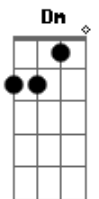

© ukulele-chords.com