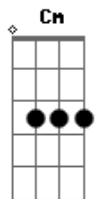

# Titãs - Fuga nº II

Tom: F  
Intro: C Cm Dm C#7- C

C  
Hoje eu vou fugir de casa,  
Cm  
vou levar a mala cheia de ilusão.  
Dm  
Vou deixar alguma coisa velha,  
C#7-  
esparramada toda pelo chão.  
C  
Vou correr num au  
Cm  
enorme, forte, a sorte, a morte a esperar,  
Dm  
vultos altos e baixos  
C#7-  
que me assustavam só em olhar.

REFRÃO:

C F  
Prá onde eu vou, ah...  
F C  
Prá onde eu vou, venha também.  
F C  
Prá onde eu vou, venha também.  
Ab Bb

Prá onde eu vou ....

Repete introdução

C  
Faróis altos e baixos  
Cm  
que me fotografam a me procurar.  
Dm  
Dois olhos de mercúrio,  
C#7-  
iluminam meus passos a me espionar.  
C  
O sinal está vermelho,  
Cm  
e os carros vão passando,  
e eu ando, ando, ando.  
Dm  
Minha roupa atravessa  
C#7-  
e me leva pela mão  
do chão, do chão, do chão, do chão.

REPETE REFRÃO

F C  
3x {Prá onde eu vou, venha também,  
Ab Bb  
Prá onde eu vou ....