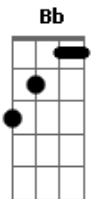

Titãs - Fuga nº II

Tom: F
Intro: C Cm Dm C#7- C

C
Hoje eu vou fugir de casa,
Cm
vou levar a mala cheia de ilusão.
Dm
Vou deixar alguma coisa velha,
C#7-
esparramada toda pelo chão.
C
Vou correr num au
Cm
enorme, forte, a sorte, a morte a esperar,
Dm
vultos altos e baixos
C#7-
que me assustavam só em olhar.

REFRÃO:

C F
Prá onde eu vou, ah...
F C
Prá onde eu vou, venha também.
F C
Prá onde eu vou, venha também.
Ab Bb

Prá onde eu vou

Repete introdução
C
Faróis altos e baixos
Cm
que me fotografam a me procurar.
Dm
Dois olhos de mercúrio,
C#7-
iluminam meus passos a me espionar.
C
O sinal está vermelho,
Cm
e os carros vão passando,
e eu ando, ando, ando.
Dm
Minha roupa atravessa
C#7-
e me leva pela mão
do chão, do chão, do chão, do chão.

REPETE REFRÃO

F C
3x {Prá onde eu vou, venha também,
Ab Bb
Prá onde eu vou

Acordes

© ukulele-chords.com

© ukulele-chords.com

© ukulele-chords.com

© ukulele-chords.com

© ukulele-chords.com