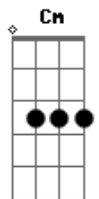

# Titãs - Fuga nº II

Tom: F  
Intro: C Cm Dm C#7- C

C  
Hoje eu vou fugir de casa,  
Cm  
vou levar a mala cheia de ilusão.  
Dm  
Vou deixar alguma coisa velha,  
C#7-  
esparramada toda pelo chão.  
C  
Vou correr num au  
Cm  
enorme, forte, a sorte, a morte a esperar,  
Dm  
vultos altos e baixos  
C#7-  
que me assustavam só em olhar.

REFRÃO:

C F  
Prá onde eu vou, ah...  
F C  
Prá onde eu vou, venha também.  
F C  
Prá onde eu vou, venha também.  
Ab Bb

Prá onde eu vou ....

Repete introdução  
C  
Faróis altos e baixos  
Cm  
que me fotografam a me procurar.  
Dm  
Dois olhos de mercúrio,  
C#7-  
iluminam meus passos a me espionar.  
C  
O sinal está vermelho,  
Cm  
e os carros vão passando,  
e eu ando, ando, ando.  
Dm  
Minha roupa atravessa  
C#7-  
e me leva pela mão  
do chão, do chão, do chão, do chão.

REPETE REFRÃO

F C  
3x {Prá onde eu vou, venha também,  
Ab Bb  
Prá onde eu vou ....