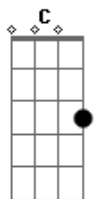

# Titãs - Fuga nº II

Tom: F  
Intro: C Cm Dm C#7- C

C  
Hoje eu vou fugir de casa,  
Cm  
vou levar a mala cheia de ilusão.  
Dm  
Vou deixar alguma coisa velha,  
C#7-  
esparramada toda pelo chão.  
C  
Vou correr num au  
Cm  
enorme, forte, a sorte, a morte a esperar,  
Dm  
vultos altos e baixos  
C#7-  
que me assustavam só em olhar.

REFRÃO:

C F  
Prá onde eu vou, ah...  
F C  
Prá onde eu vou, venha também.  
F C  
Prá onde eu vou, venha também.  
Ab Bb

Prá onde eu vou ....

Repete introdução  
C  
Faróis altos e baixos  
Cm  
que me fotografam a me procurar.  
Dm  
Dois olhos de mercúrio,  
C#7-  
iluminam meus passos a me espionar.  
C  
O sinal está vermelho,  
Cm  
e os carros vão passando,  
e eu ando, ando, ando.  
Dm  
Minha roupa atravessa  
C#7-  
e me leva pela mão  
do chão, do chão, do chão, do chão.

REPETE REFRÃO

F C  
3x {Prá onde eu vou, venha também,  
Ab Bb  
Prá onde eu vou ....