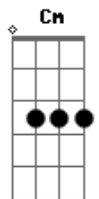

Titãs - Fuga nº II

Tom: F
Intro: C Cm Dm C#7- C

C
Hoje eu vou fugir de casa,
Cm
vou levar a mala cheia de ilusão.
Dm
Vou deixar alguma coisa velha,
C#7-
esparramada toda pelo chão.
C
Vou correr num au
Cm
enorme, forte, a sorte, a morte a esperar,
Dm
vultos altos e baixos
C#7-
que me assustavam só em olhar.

REFRÃO:

C F
Prá onde eu vou, ah...
F C
Prá onde eu vou, venha também.
F C
Prá onde eu vou, venha também.
Ab Bb

Prá onde eu vou

Repete introdução
C
Faróis altos e baixos
Cm
que me fotografam a me procurar.
Dm
Dois olhos de mercúrio,
C#7-
iluminam meus passos a me espionar.
C
O sinal está vermelho,
Cm
e os carros vão passando,
e eu ando, ando, ando.
Dm
Minha roupa atravessa
C#7-
e me leva pela mão
do chão, do chão, do chão, do chão.

REPETE REFRÃO

F C
3x {Prá onde eu vou, venha também,
Ab Bb
Prá onde eu vou

Acordes

© ukulele-chords.com

© ukulele-chords.com

© ukulele-chords.com

© ukulele-chords.com

© ukulele-chords.com