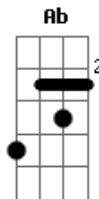

© ukulele-chords.com