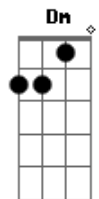

Titãs - Fuga nº II

Tom: F
Intro: C Cm Dm C#7- C

C
Hoje eu vou fugir de casa,
Cm
vou levar a mala cheia de ilusão.
Dm
Vou deixar alguma coisa velha,
C#7-
esparramada toda pelo chão.
C
Vou correr num au
Cm
enorme, forte, a sorte, a morte a esperar,
Dm
vultos altos e baixos
C#7-
que me assustavam só em olhar.

REFRÃO:

C F
Prá onde eu vou, ah...
F C
Prá onde eu vou, venha também.
F C
Prá onde eu vou, venha também.
Ab Bb

Prá onde eu vou

Repete introdução
C
Faróis altos e baixos
Cm
que me fotografam a me procurar.
Dm
Dois olhos de mercúrio,
C#7-
iluminam meus passos a me espionar.
C
O sinal está vermelho,
Cm
e os carros vão passando,
e eu ando, ando, ando.
Dm
Minha roupa atravessa
C#7-
e me leva pela mão
do chão, do chão, do chão, do chão.

REPETE REFRÃO

F C
3x {Prá onde eu vou, venha também,
Ab Bb
Prá onde eu vou

Acordes

© ukulele-chords.com

© ukulele-chords.com

© ukulele-chords.com

© ukulele-chords.com

© ukulele-chords.com