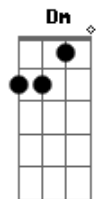

Titãs - Fuga nº II

Tom: F
Intro: C Cm Dm C#7- C

C
Hoje eu vou fugir de casa,
Cm
vou levar a mala cheia de ilusão.
Dm
Vou deixar alguma coisa velha,
C#7-
esparramada toda pelo chão.
C
Vou correr num au
Cm
enorme, forte, a sorte, a morte a esperar,
Dm
vultos altos e baixos
C#7-
que me assustavam só em olhar.

REFRÃO:

C F
Prá onde eu vou, ah...
F C
Prá onde eu vou, venha também.
F C
Prá onde eu vou, venha também.
Ab Bb

Prá onde eu vou

Repete introdução

C
Faróis altos e baixos
Cm
que me fotografam a me procurar.
Dm
Dois olhos de mercúrio,
C#7-
iluminam meus passos a me espionar.
C
O sinal está vermelho,
Cm
e os carros vão passando,
e eu ando, ando, ando.
Dm
Minha roupa atravessa
C#7-
e me leva pela mão
do chão, do chão, do chão, do chão.

REPETE REFRÃO

F C
3x {Prá onde eu vou, venha também,
Ab Bb
Prá onde eu vou

Acordes

© ukulele-chords.com

© ukulele-chords.com

© ukulele-chords.com

© ukulele-chords.com

© ukulele-chords.com