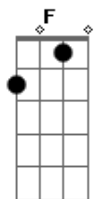

# Titãs - Fuga nº II

Tom: F  
Intro: C Cm Dm C#7- C

C  
Hoje eu vou fugir de casa,  
Cm  
vou levar a mala cheia de ilusão.  
Dm  
Vou deixar alguma coisa velha,  
C#7-  
esparramada toda pelo chão.  
C  
Vou correr num au  
Cm  
enorme, forte, a sorte, a morte a esperar,  
Dm  
vultos altos e baixos  
C#7-  
que me assustavam só em olhar.

REFRÃO:

C F  
Prá onde eu vou, ah...  
F C  
Prá onde eu vou, venha também.  
F C  
Prá onde eu vou, venha também.  
Ab Bb

Prá onde eu vou ....

Repete introdução

C  
Faróis altos e baixos  
Cm  
que me fotografam a me procurar.  
Dm  
Dois olhos de mercúrio,  
C#7-  
iluminam meus passos a me espionar.  
C  
O sinal está vermelho,  
Cm  
e os carros vão passando,  
e eu ando, ando, ando.  
Dm  
Minha roupa atravessa  
C#7-  
e me leva pela mão  
do chão, do chão, do chão, do chão.

REPETE REFRÃO

F C  
3x {Prá onde eu vou, venha também,  
Ab Bb  
Prá onde eu vou ....