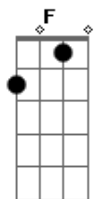

Titãs - Fuga nº II

Tom: F
Intro: C Cm Dm C#7- C

C
Hoje eu vou fugir de casa,
Cm
vou levar a mala cheia de ilusão.
Dm
Vou deixar alguma coisa velha,
C#7-
esparramada toda pelo chão.
C
Vou correr num au
Cm
enorme, forte, a sorte, a morte a esperar,
Dm
vultos altos e baixos
C#7-
que me assustavam só em olhar.

REFRÃO:

C F
Prá onde eu vou, ah...
F C
Prá onde eu vou, venha também.
F C
Prá onde eu vou, venha também.
Ab Bb

Prá onde eu vou ....

Repete introdução

C
Faróis altos e baixos
Cm
que me fotografam a me procurar.
Dm
Dois olhos de mercúrio,
C#7-
iluminam meus passos a me espionar.
C
O sinal está vermelho,
Cm
e os carros vão passando,
e eu ando, ando, ando.
Dm
Minha roupa atravessa
C#7-
e me leva pela mão
do chão, do chão, do chão, do chão.

REPETE REFRÃO

F C
3x {Prá onde eu vou, venha também,
Ab Bb
Prá onde eu vou ....

Acordes

© ukulele-chords.com