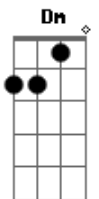

Titãs - Fuga nº II

Tom: F
Intro: C Cm Dm C#7- C

C
Hoje eu vou fugir de casa,
Cm
vou levar a mala cheia de ilusão.
Dm
Vou deixar alguma coisa velha,
C#7-
esparramada toda pelo chão.
C
Vou correr num au
Cm
enorme, forte, a sorte, a morte a esperar,
Dm
vultos altos e baixos
C#7-
que me assustavam só em olhar.

REFRÃO:

C F
Prá onde eu vou, ah...
F C
Prá onde eu vou, venha também.
F C
Prá onde eu vou, venha também.
Ab Bb

Prá onde eu vou

Repete introdução
C
Faróis altos e baixos
Cm
que me fotografam a me procurar.
Dm
Dois olhos de mercúrio,
C#7-
iluminam meus passos a me espionar.
C
O sinal está vermelho,
Cm
e os carros vão passando,
e eu ando, ando, ando.
Dm
Minha roupa atravessa
C#7-
e me leva pela mão
do chão, do chão, do chão, do chão.

REPETE REFRÃO

F C
3x {Prá onde eu vou, venha também,
Ab Bb
Prá onde eu vou

Acordes

© ukulele-chords.com

© ukulele-chords.com

© ukulele-chords.com

© ukulele-chords.com

© ukulele-chords.com