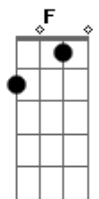

Titãs - Fuga nº II

Tom: F
Intro: C Cm Dm C#7- C

C
Hoje eu vou fugir de casa,
Cm
vou levar a mala cheia de ilusão.
Dm
Vou deixar alguma coisa velha,
C#7-
esparramada toda pelo chão.
C
Vou correr num au
Cm
enorme, forte, a sorte, a morte a esperar,
Dm
vultos altos e baixos
C#7-
que me assustavam só em olhar.

REFRÃO:

C F
Prá onde eu vou, ah...
F C
Prá onde eu vou, venha também.
F C
Prá onde eu vou, venha também.
Ab Bb

Prá onde eu vou ....

Repete introdução
C
Faróis altos e baixos
Cm
que me fotografam a me procurar.
Dm
Dois olhos de mercúrio,
C#7-
iluminam meus passos a me espionar.
C
O sinal está vermelho,
Cm
e os carros vão passando,
e eu ando, ando, ando.
Dm
Minha roupa atravessa
C#7-
e me leva pela mão
do chão, do chão, do chão, do chão.

REPETE REFRÃO

F C
3x {Prá onde eu vou, venha também,
Ab Bb
Prá onde eu vou ....

Acordes

© ukulele-chords.com