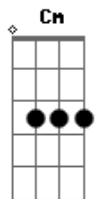

Titãs - Fuga nº II

Tom: F
Intro: C Cm Dm C#7- C

C
Hoje eu vou fugir de casa,
Cm
vou levar a mala cheia de ilusão.
Dm
Vou deixar alguma coisa velha,
C#7-
esparramada toda pelo chão.
C
Vou correr num au
Cm
enorme, forte, a sorte, a morte a esperar,
Dm
vultos altos e baixos
C#7-
que me assustavam só em olhar.

REFRÃO:

C F
Prá onde eu vou, ah...
F C
Prá onde eu vou, venha também.
F C
Prá onde eu vou, venha também.
Ab Bb

Prá onde eu vou

Repete introdução

C
Faróis altos e baixos
Cm
que me fotografam a me procurar.
Dm
Dois olhos de mercúrio,
C#7-
iluminam meus passos a me espionar.
C
O sinal está vermelho,
Cm
e os carros vão passando,
e eu ando, ando, ando.
Dm
Minha roupa atravessa
C#7-
e me leva pela mão
do chão, do chão, do chão, do chão.

REPETE REFRÃO

F C
3x {Prá onde eu vou, venha também,
Ab Bb
Prá onde eu vou

Acordes

© ukulele-chords.com

© ukulele-chords.com

© ukulele-chords.com

© ukulele-chords.com

© ukulele-chords.com