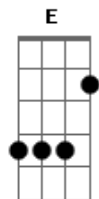

© ukulele-chords.com