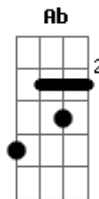

Titãs - Fuga nº II

Tom: F
Intro: C Cm Dm C#7- C

C
Hoje eu vou fugir de casa,
Cm
vou levar a mala cheia de ilusão.
Dm
Vou deixar alguma coisa velha,
C#7-
esparramada toda pelo chão.
C
Vou correr num au
Cm
enorme, forte, a sorte, a morte a esperar,
Dm
vultos altos e baixos
C#7-
que me assustavam só em olhar.

REFRÃO:

C F
Prá onde eu vou, ah...
F C
Prá onde eu vou, venha também.
F C
Prá onde eu vou, venha também.
Ab Bb

Prá onde eu vou

Repete introdução
C
Faróis altos e baixos
Cm
que me fotografam a me procurar.
Dm
Dois olhos de mercúrio,
C#7-
iluminam meus passos a me espionar.
C
O sinal está vermelho,
Cm
e os carros vão passando,
e eu ando, ando, ando.
Dm
Minha roupa atravessa
C#7-
e me leva pela mão
do chão, do chão, do chão, do chão.

REPETE REFRÃO

F C
3x {Prá onde eu vou, venha também,
Ab Bb
Prá onde eu vou

Acordes

© ukulele-chords.com

© ukulele-chords.com

© ukulele-chords.com

© ukulele-chords.com

© ukulele-chords.com