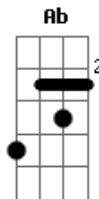

Titãs - Fuga nº II

Tom: F
Intro: C Cm Dm C#7- C

C
Hoje eu vou fugir de casa,
Cm
vou levar a mala cheia de ilusão.
Dm
Vou deixar alguma coisa velha,
C#7-
esparramada toda pelo chão.
C
Vou correr num au
Cm
enorme, forte, a sorte, a morte a esperar,
Dm
vultos altos e baixos
C#7-
que me assustavam só em olhar.

REFRÃO:

C F
Prá onde eu vou, ah...
F C
Prá onde eu vou, venha também.
F C
Prá onde eu vou, venha também.
Ab Bb

Prá onde eu vou

Repete introdução

C
Faróis altos e baixos
Cm
que me fotografam a me procurar.
Dm
Dois olhos de mercúrio,
C#7-
iluminam meus passos a me espionar.
C
O sinal está vermelho,
Cm
e os carros vão passando,
e eu ando, ando, ando.
Dm
Minha roupa atravessa
C#7-
e me leva pela mão
do chão, do chão, do chão, do chão.

REPETE REFRÃO

F C
3x {Prá onde eu vou, venha também,
Ab Bb
Prá onde eu vou

Acordes

© ukulele-chords.com

© ukulele-chords.com

© ukulele-chords.com

© ukulele-chords.com

© ukulele-chords.com