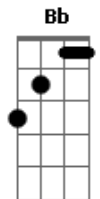

Titãs - Fuga nº II

Tom: F
Intro: C Cm Dm C#7- C

C
Hoje eu vou fugir de casa,
Cm
vou levar a mala cheia de ilusão.
Dm
Vou deixar alguma coisa velha,
C#7-
esparramada toda pelo chão.
C
Vou correr num au
Cm
enorme, forte, a sorte, a morte a esperar,
Dm
vultos altos e baixos
C#7-
que me assustavam só em olhar.

REFRÃO:

C F
Prá onde eu vou, ah...
F C
Prá onde eu vou, venha também.
F C
Prá onde eu vou, venha também.
Ab Bb

Prá onde eu vou

Repete introdução
C
Faróis altos e baixos
Cm
que me fotografam a me procurar.
Dm
Dois olhos de mercúrio,
C#7-
iluminam meus passos a me espionar.
C
O sinal está vermelho,
Cm
e os carros vão passando,
e eu ando, ando, ando.
Dm
Minha roupa atravessa
C#7-
e me leva pela mão
do chão, do chão, do chão, do chão.

REPETE REFRÃO

F C
3x {Prá onde eu vou, venha também,
Ab Bb
Prá onde eu vou

Acordes

© ukulele-chords.com

© ukulele-chords.com

© ukulele-chords.com

© ukulele-chords.com

© ukulele-chords.com