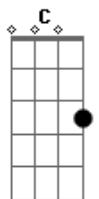

# Titãs - Fuga nº II

Tom: F  
Intro: C Cm Dm C#7- C

C  
Hoje eu vou fugir de casa,  
Cm  
vou levar a mala cheia de ilusão.  
Dm  
Vou deixar alguma coisa velha,  
C#7-  
esparramada toda pelo chão.  
C  
Vou correr num au  
Cm  
enorme, forte, a sorte, a morte a esperar,  
Dm  
vultos altos e baixos  
C#7-  
que me assustavam só em olhar.

REFRÃO:

C F  
Prá onde eu vou, ah...  
F C  
Prá onde eu vou, venha também.  
F C  
Prá onde eu vou, venha também.  
Ab Bb

Prá onde eu vou ....

Repete introdução

C  
Faróis altos e baixos  
Cm  
que me fotografam a me procurar.  
Dm  
Dois olhos de mercúrio,  
C#7-  
iluminam meus passos a me espionar.  
C  
O sinal está vermelho,  
Cm  
e os carros vão passando,  
e eu ando, ando, ando.  
Dm  
Minha roupa atravessa  
C#7-  
e me leva pela mão  
do chão, do chão, do chão, do chão.

REPETE REFRÃO

F C  
3x {Prá onde eu vou, venha também,  
Ab Bb  
Prá onde eu vou ....