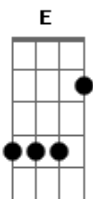

Titãs - Epitáfio

Tom: G
Intro: G D Em G C Cm G

Primeira Parte:

G D Em G
Devia ter amado mais
C
Ter chorado mais
Cm G
Ter visto o sol nascer
G D Em G
Devia ter arriscado mais
C
E até errado mais
Cm G
Ter feito o que eu queria fazer

Segunda Parte:

C Cm G
Queria ter aceitado
E A D
As pessoas como elas são
C Cm G
Cada um sabe a alegria
E Cm G
E a dor que traz no coração

Refrão:

G Am
O acaso vai me proteger
Cm G
Enquanto eu andar distraído
G Am
O acaso vai me proteger
Cm
Enquanto eu andar

Repete Segunda Parte com Variação:

C Cm G
Queria ter aceitado
Em A D
A vida como ela é
C Cm G
A cada um cabe alegrias
Em Cm G
E a tristeza que vier

Refrão Final:

G Am
O acaso vai me proteger
Cm G
Enquanto eu andar distraído
G Am
O acaso vai me proteger
Cm
Enquanto eu andar
G Am
O acaso vai me proteger
Cm G
Enquanto eu andar distraído
G Am
O acaso vai me proteger
Cm
Enquanto eu andar

Repete Primeira Parte:

G D Em
Devia ter complicado menos
G C
Trabalhado menos
Cm G
Ter visto o sol se pôr

Acordes

© ukulele-chords.com

© ukulele-chords.com

© ukulele-chords.com

© ukulele-chords.com

© ukulele-chords.com