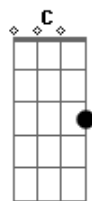

Titãs - Epitáfio

Tom: G
Intro: G D Em G C Cm G

Primeira Parte:

G D Em G
Devia ter amado mais
C

Ter chorado mais

Cm G
Ter visto o sol nascer
G D Em G
Devia ter arriscado mais
C

E até errado mais

Cm G
Ter feito o que eu queria fazer

Repete Primeira Parte:

G D Em
Devia ter complicado menos
G C
Trabalhado menos
Cm G
Ter visto o sol se pôr

Acordes

© ukulele-chords.com

© ukulele-chords.com

© ukulele-chords.com

© ukulele-chords.com

© ukulele-chords.com