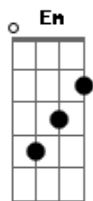

Titãs - Epitáfio

Tom: G
Intro: G D Em G C Cm G

Primeira Parte:

G D Em G
Devia ter amado mais
C

Ter chorado mais

Cm G
Ter visto o sol nascer
G D Em G
Devia ter arriscado mais
C

E até errado mais

Cm G
Ter feito o que eu queria fazer

Repete Segunda Parte com Variação:

C Cm G
Queria ter aceitado
Em A D
A vida como ela é

C Cm G
A cada um cabe alegrias
Em Cm G
E a tristeza que vier

Refrão Final:

G Am
O acaso vai me proteger
Cm G
Enquanto eu andar distraído
G Am
O acaso vai me proteger
Cm
Enquanto eu andar
G Am
O acaso vai me proteger
Cm G
Enquanto eu andar distraído
G Am
O acaso vai me proteger
Cm
Enquanto eu andar

Repete Primeira Parte:

G D Em
Devia ter complicado menos
G C
Trabalhado menos
Cm G
Ter visto o sol se pôr

Acordes

© ukulele-chords.com

© ukulele-chords.com

© ukulele-chords.com

© ukulele-chords.com

© ukulele-chords.com