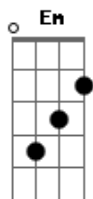

Titãs - Epitáfio

Tom: G
Intro: G D Em G C Cm G

Primeira Parte:

G D Em G
Devia ter amado mais
C
Ter chorado mais
Cm G
Ter visto o sol nascer
G D Em G
Devia ter arriscado mais
C
E até errado mais
Cm G
Ter feito o que eu queria fazer

Repete Segunda Parte com Variação:

C Cm G
Queria ter aceitado
Em A D
A vida como ela é
C Cm G
A cada um cabe alegrias
Em Cm G
E a tristeza que vier

Refrão Final:

G Am
O acaso vai me proteger
Cm G
Enquanto eu andar distraído
G Am
O acaso vai me proteger
Cm
Enquanto eu andar
G Am
O acaso vai me proteger
Cm G
Enquanto eu andar distraído
G Am
O acaso vai me proteger
Cm
Enquanto eu andar

Repete Primeira Parte:

G D Em
Devia ter complicado menos
G C
Trabalhado menos
Cm G
Ter visto o sol se pôr

Acordes

© ukulele-chords.com

© ukulele-chords.com

© ukulele-chords.com

© ukulele-chords.com

© ukulele-chords.com