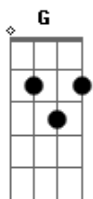

# Titãs - Epitáfio

Tom: G  
Intro: G D Em G C Cm G

Primeira Parte:

G D Em G  
Devia ter amado mais  
C  
Ter chorado mais  
Cm G  
Ter visto o sol nascer  
G D Em G  
Devia ter arriscado mais  
C  
E até errado mais  
Cm G  
Ter feito o que eu queria fazer

Repete Intro

Repete Primeira Parte:

G D Em  
Devia ter complicado menos  
G C  
Trabalhado menos  
Cm G

Ter visto o sol se pôr

G D Em  
Devia ter me importado menos  
G C  
Com problemas pequenos  
Cm G  
Ter morrido de amor

Repete Segunda Parte com Variação:

C Cm G  
Queria ter aceitado  
Em A D  
A vida como ela é  
C Cm G  
A cada um cabe alegrias  
Em Cm G  
E a tristeza que vier

Refrão Final:

G Am  
O acaso vai me proteger  
Cm G  
Enquanto eu andar distraído  
G Am  
O acaso vai me proteger  
Cm  
Enquanto eu andar  
G Am  
O acaso vai me proteger  
Cm G  
Enquanto eu andar distraído  
G Am  
O acaso vai me proteger  
Cm  
Enquanto eu andar

Repete Primeira Parte:

G D Em  
Devia ter complicado menos  
G C  
Trabalhado menos  
Cm G  
Ter visto o sol se pôr