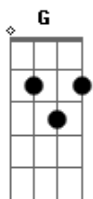

Titãs - Epitáfio

Tom: G
Intro: G D Em G C Cm G

Primeira Parte:

G D Em G
Devia ter amado mais
C
Ter chorado mais
Cm G
Ter visto o sol nascer
G D Em G
Devia ter arriscado mais
C
E até errado mais
Cm G
Ter feito o que eu queria fazer

Repete Intro

Repete Primeira Parte:

G D Em
Devia ter complicado menos
G C
Trabalhado menos
Cm G

Ter visto o sol se pôr

G D Em
Devia ter me importado menos
G C
Com problemas pequenos
Cm G
Ter morrido de amor

Repete Segunda Parte com Variação:

C Cm G
Queria ter aceitado
Em A D
A vida como ela é
C Cm G
A cada um cabe alegrias
Em Cm G
E a tristeza que vier

Refrão Final:

G Am
O acaso vai me proteger
Cm G
Enquanto eu andar distraído
G Am
O acaso vai me proteger
Cm
Enquanto eu andar
G Am
O acaso vai me proteger
Cm G
Enquanto eu andar distraído
G Am
O acaso vai me proteger
Cm
Enquanto eu andar

Repete Primeira Parte:

G D Em
Devia ter complicado menos
G C
Trabalhado menos
Cm G
Ter visto o sol se pôr

Acordes

© ukulele-chords.com

© ukulele-chords.com

© ukulele-chords.com

© ukulele-chords.com

© ukulele-chords.com