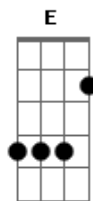

Titãs - Epitáfio

Tom: G
Intro: G D Em G C Cm G

Primeira Parte:

G D Em G
Devia ter amado mais
C

Ter chorado mais

Cm G
Ter visto o sol nascer
G D Em G
Devia ter arriscado mais
C

E até errado mais

Cm G
Ter feito o que eu queria fazer

Repete Segunda Parte com Variação:

C Cm G
Queria ter aceitado
Em A D
A vida como ela é

C Cm G
A cada um cabe alegrias
Em Cm G
E a tristeza que vier

Refrão Final:

G Am
O acaso vai me proteger
Cm G
Enquanto eu andar distraído
G Am
O acaso vai me proteger
Cm
Enquanto eu andar
G Am
O acaso vai me proteger
Cm G
Enquanto eu andar distraído
G Am
O acaso vai me proteger
Cm
Enquanto eu andar

Repete Primeira Parte:

G D Em
Devia ter complicado menos
G C
Trabalhado menos
Cm G
Ter visto o sol se pôr

Acordes

© ukulele-chords.com

© ukulele-chords.com

© ukulele-chords.com

© ukulele-chords.com

© ukulele-chords.com