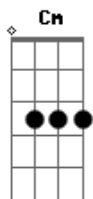

Titãs - Epitáfio

Tom: G
Intro: G D Em G C Cm G

Primeira Parte:

G D Em G
Devia ter amado mais
C
Ter chorado mais
Cm G
Ter visto o sol nascer
G D Em G
Devia ter arriscado mais
C
E até errado mais
Cm G
Ter feito o que eu queria fazer

Repete Segunda Parte com Variação:

C Cm G
Queria ter aceitado
Em A D
A vida como ela é
C Cm G
A cada um cabe alegrias
Em Cm G
E a tristeza que vier

Refrão Final:

G Am
O acaso vai me proteger
Cm G
Enquanto eu andar distraído
G Am
O acaso vai me proteger
Cm
Enquanto eu andar
G Am
O acaso vai me proteger
Cm G
Enquanto eu andar distraído
G Am
O acaso vai me proteger
Cm
Enquanto eu andar

Repete Primeira Parte:

G D Em
Devia ter complicado menos
G C
Trabalhado menos
Cm G
Ter visto o sol se pôr

Acordes

© ukulele-chords.com

© ukulele-chords.com

© ukulele-chords.com

© ukulele-chords.com

© ukulele-chords.com