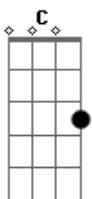

Titãs - Epitáfio

Tom: G
Intro: G D Em G C Cm G

Primeira Parte:

G D Em G
Devia ter amado mais
C
Ter chorado mais
Cm G
Ter visto o sol nascer
G D Em G
Devia ter arriscado mais
C
E até errado mais
Cm G
Ter feito o que eu queria fazer

Repete Primeira Parte:

G D Em
Devia ter complicado menos
G C
Trabalhado menos
Cm G
Ter visto o sol se pôr

Acordes

© ukulele-chords.com

© ukulele-chords.com

© ukulele-chords.com

© ukulele-chords.com

© ukulele-chords.com