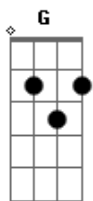

Titãs - Epitáfio

Tom: G
Intro: G D Em G C Cm G

Primeira Parte:

G D Em G
Devia ter amado mais
C

Ter chorado mais

Cm G
Ter visto o sol nascer
G D Em G
Devia ter arriscado mais
C

E até errado mais

Cm G
Ter feito o que eu queria fazer

Repete Intro

Repete Primeira Parte:

G D Em
Devia ter complicado menos
G C
Trabalhado menos
Cm G

Ter visto o sol se pôr

G D Em
Devia ter me importado menos
G C
Com problemas pequenos
Cm G
Ter morrido de amor

Repete Segunda Parte com Variação:

C Cm G
Queria ter aceitado
Em A D
A vida como ela é

C Cm G
A cada um cabe alegrias
Em Cm G
E a tristeza que vier

Refrão Final:

G Am
O acaso vai me proteger
Cm G
Enquanto eu andar distraído
G Am
O acaso vai me proteger
Cm
Enquanto eu andar
G Am
O acaso vai me proteger
Cm G
Enquanto eu andar distraído
G Am
O acaso vai me proteger
Cm
Enquanto eu andar

Repete Primeira Parte:

G D Em
Devia ter complicado menos
G C
Trabalhado menos
Cm G
Ter visto o sol se pôr

Acordes

© ukulele-chords.com

© ukulele-chords.com

© ukulele-chords.com

© ukulele-chords.com

© ukulele-chords.com