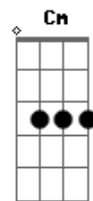

Titãs - Epitáfio

Tom: G
Intro: G D Em G C Cm G

Primeira Parte:

G D Em G
Devia ter amado mais
C

Ter chorado mais

Cm G
Ter visto o sol nascer
G D Em G
Devia ter arriscado mais
C

E até errado mais

Cm G
Ter feito o que eu queria fazer

Repete Primeira Parte:

G D Em
Devia ter complicado menos
G C
Trabalhado menos
Cm G
Ter visto o sol se pôr

Acordes

© ukulele-chords.com

© ukulele-chords.com

© ukulele-chords.com

© ukulele-chords.com

© ukulele-chords.com