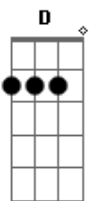

Titãs - Epitáfio

Tom: G
Intro: G D Em G C Cm G

Primeira Parte:

G D Em G
Devia ter amado mais
C

Ter chorado mais

Cm G
Ter visto o sol nascer
G D Em G
Devia ter arriscado mais
C

E até errado mais

Cm G
Ter feito o que eu queria fazer

Repete Intro

Repete Primeira Parte:

G D Em
Devia ter complicado menos
G C
Trabalhado menos
Cm G

Ter visto o sol se pôr

G D Em
Devia ter me importado menos
G C
Com problemas pequenos
Cm G
Ter morrido de amor

Repete Segunda Parte com Variação:

C Cm G
Queria ter aceitado
Em A D
A vida como ela é

C Cm G
A cada um cabe alegrias
Em Cm G
E a tristeza que vier

Refrão Final:

G Am
O acaso vai me proteger
Cm G
Enquanto eu andar distraído
G Am
O acaso vai me proteger
Cm
Enquanto eu andar
G Am
O acaso vai me proteger
Cm G
Enquanto eu andar distraído
G Am
O acaso vai me proteger
Cm
Enquanto eu andar

Repete Primeira Parte:

G D Em
Devia ter complicado menos
G C
Trabalhado menos
Cm G
Ter visto o sol se pôr

Acordes

© ukulele-chords.com

© ukulele-chords.com

© ukulele-chords.com

© ukulele-chords.com

© ukulele-chords.com