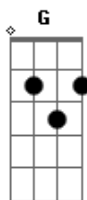

Titãs - Epitáfio

Tom: G
Intro: G D Em G7 C Cm G

Primeira Parte:

G D Em G7
Devia ter amado mais
C
Ter chorado mais
Cm G
Ter visto o sol nascer
G D Em G7
Devia ter arriscado mais
C
E até errado mais
Cm G
Ter feito o que eu queria fazer

Variação da Intro:

Variação da Primeira Parte:

G D Em
Devia ter complicado menos
G7 C
Trabalhado menos
Cm G
Ter visto o sol se pôr
G D Em
Devia ter me importado menos
G7 C
Com problemas pequenos
Cm G
Ter morrido de amor

Variação Segunda Parte:

C Cm G
Queria ter aceitado
Em A7 D7
A vida como ela é

C Cm G
A cada um cabe alegrias
Em Cm G
E a tristeza que vier

Refrão Final:

G Am7
O acaso vai me proteger
Cm G
Enquanto eu andar distraído
G Am7
O acaso vai me proteger
Cm
Enquanto eu andar
G Am7
O acaso vai me proteger
Cm G
Enquanto eu andar distraído
G Am7
O acaso vai me proteger
Cm
Enquanto eu andar

Repete Primeira Parte:

G D Em
Devia ter complicado menos
G7 C
Trabalhado menos
Cm G
Ter visto o sol se pôr

Acordes

© ukulele-chords.com

© ukulele-chords.com

© ukulele-chords.com

© ukulele-chords.com

© ukulele-chords.com