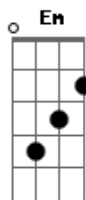

Titãs - Epitáfio

Tom: G
Intro: G D Em G7 C Cm G

Primeira Parte:

G D Em G7
Devia ter amado mais
C
Ter chorado mais
Cm G
Ter visto o sol nascer
G D Em G7
Devia ter arriscado mais
C
E até errado mais
Cm G
Ter feito o que eu queria fazer

Segunda Parte:

C Cm G
Queria ter aceitado
E7 A7 D7
As pessoas como elas são
C Cm G
Cada um sabe a alegria
E7 Cm G
E a dor que traz no coração

Refrão:

G Am7
O acaso vai me proteger
Cm G
Enquanto eu andar distraído
G Am7
O acaso vai me proteger
Cm
Enquanto eu andar

Variação da Intro:

Variação da Primeira Parte:

G D Em
Devia ter complicado menos
G7 C
Trabalhado menos
Cm G
Ter visto o sol se pôr
G D Em
Devia ter me importado menos
G7 C
Com problemas pequenos
Cm G
Ter morrido de amor

Repete Primeira Parte:

G D Em
Devia ter complicado menos
G7 C
Trabalhado menos
Cm G
Ter visto o sol se pôr

Acordes

© ukulele-chords.com

© ukulele-chords.com

© ukulele-chords.com

© ukulele-chords.com

© ukulele-chords.com