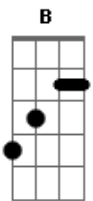

Ebm Ebm B Db
 Mas certo dia deu-se um caso e ele embarcou num disco
 Ebm Ebm B Db
 E foi levado pra bem longe do asterisco em que vivemos

Gb B Bbm B
 Ele partiu e não voltou e não voltou porque não quis
 Gb B Bbm B
 2vezes
 Quero dizer ficou por lá, já que por la se é mais feliz

Ebm Ebm B Db
 E um espaçograma ele enviou, Pra quem quisesse compreender
 Ebm Ebm B Db
 Mas ninguém nunca decifrou o que ele nos mandou dizer

Gb Db B Gb
 0 futuro é hoje, cabe na mão,
 Gb Db B Gb
 0 futuro é hoje, cabe na mão,

Gb B Bbm B
 Era um pacato cidadão, sem documento,
 Gb B Bbm B
 Não tinha nome, profissão, não teve tempo,

Ebm
 VietVistaVisão
 Bbm
 Para Azar de quem não sabe
 e Não crê
 Ebm
 Que sempre pode a sorte escolher
 Bbm
 E Enterrar uma estrela no chão

Ebm
 VietVistaVisão
 Bbm
 Terramarear Atenção
 Ebm
 Fica a morte por medida
 Bbm Gb
 Fica a vida por prisão

Acordes

© ukulele-chords.com

© ukulele-chords.com

© ukulele-chords.com

© ukulele-chords.com

© ukulele-chords.com