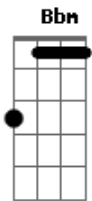

Ebm Ebm B Db
 Mas certo dia deu-se um caso e ele embarcou num disco
 Ebm Ebm B Db
 E foi levado pra bem longe do asterisco em que vivemos

Gb B Bbm B
 Ele partiu e não voltou e não voltou porque não quis
 Gb B Bbm B
 2vezes
 Quero dizer ficou por lá, já que por la se é mais feliz

Gb B Bbm B
 Era um pacato cidadão, sem documento,
 Gb B Bbm B
 Não tinha nome, profissão, não teve tempo,

Ebm
 VietVistaVisão
 Bbm
 Para Azar de quem não sabe
 e Não crê
 Ebm
 Que sempre pode a sorte escolher
 Bbm
 E Enterrar uma estrela no chão

Ebm
 VietVistaVisão
 Bbm
 Terramarear Atenção
 Ebm
 Fica a morte por medida
 Bbm Gb
 Fica a vida por prisão

Acordes

© ukulele-chords.com

© ukulele-chords.com

© ukulele-chords.com

© ukulele-chords.com

© ukulele-chords.com