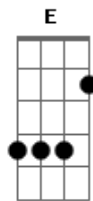

Ebm Ebm B Db
 Mas certo dia deu-se um caso e ele embarcou num disco
 Ebm Ebm B Db
 E foi levado pra bem longe do asterisco em que vivemos

Gb B Bbm B
 Ele partiu e não voltou e não voltou porque não quis
 Gb B Bbm B
 2vezes
 Quero dizer ficou por lá, já que por la se é mais feliz

Ebm Ebm B Db
 E um espaçograma ele enviou, Pra quem quisesse compreender
 Ebm Ebm B Db
 Mas ninguém nunca decifrou o que ele nos mandou dizer

Gb Db B Gb
 0 futuro é hoje, cabe na mão,
 Gb Db B Gb
 0 futuro é hoje, cabe na mão,

Gb B Bbm B
 Era um pacato cidadão, sem documento,
 Gb B Bbm B
 Não tinha nome, profissão, não teve tempo,

Ebm
 VietVistaVisão
 Bbm
 Para Azar de quem não sabe
 e Não crê
 Ebm
 Que sempre pode a sorte escolher
 Bbm
 E Enterrar uma estrela no chão

Ebm
 VietVistaVisão
 Bbm
 Terramarear Atenção
 Ebm
 Fica a morte por medida
 Bbm Gb
 Fica a vida por prisão

Acordes

© ukulele-chords.com

© ukulele-chords.com

© ukulele-chords.com

© ukulele-chords.com

© ukulele-chords.com