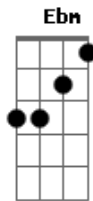

Ebm Ebm B Db
 Mas certo dia deu-se um caso e ele embarcou num disco
 Ebm Ebm B Db
 E foi levado pra bem longe do asterisco em que vivemos

Gb B Bbm B
 Ele partiu e não voltou e não voltou porque não quis
 Gb B Bbm B
 2vezes
 Quero dizer ficou por lá, já que por la se é mais feliz

Ebm
 VietVistaVisão
 Bbm
 Terramarear Atenção
 Ebm
 Fica a morte por medida
 Bbm Gb
 Fica a vida por prisão

Acordes

© ukulele-chords.com

© ukulele-chords.com

© ukulele-chords.com

© ukulele-chords.com

© ukulele-chords.com