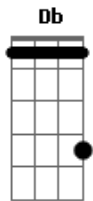

Ebm Ebm B Db
 Mas certo dia deu-se um caso e ele embarcou num disco
 Ebm Ebm B Db
 E foi levado pra bem longe do asterisco em que vivemos

Gb B Bbm B
 Ele partiu e não voltou e não voltou porque não quis
 Gb B Bbm B
 2vezes
 Quero dizer ficou por lá, já que por la se é mais feliz

Ebm Ebm B Db
 E um espaçograma ele enviou, Pra quem quisesse compreender
 Ebm Ebm B Db
 Mas ninguém nunca decifrou o que ele nos mandou dizer

Gb Db B Gb
 0 futuro é hoje, cabe na mão,
 Gb Db B Gb
 0 futuro é hoje, cabe na mão,

Gb B Bbm B
 Era um pacato cidadão, sem documento,
 Gb B Bbm B
 Não tinha nome, profissão, não teve tempo,

Ebm
 VietVistaVisão
 Bbm
 Para Azar de quem não sabe
 e Não crê
 Ebm
 Que sempre pode a sorte escolher
 Bbm
 E Enterrar uma estrela no chão

Ebm
 VietVistaVisão
 Bbm
 Terramarear Atenção
 Ebm
 Fica a morte por medida
 Bbm Gb
 Fica a vida por prisão

Acordes

© ukulele-chords.com

© ukulele-chords.com

© ukulele-chords.com

© ukulele-chords.com

© ukulele-chords.com