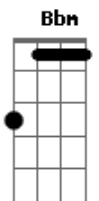

Ebm Ebm7 B Db
 Mas certo dia deu-se um caso e ele embarcou num disco
Ebm Ebm7 B Db
 E foi levado pra bem longe do asterisco em que vivemos

Gb B Bbm B
 Ele partiu e não voltou e não voltou porque não quis
Gb B Bbm B
 2vezes
 Quero dizer ficou por lá, já que por la se é mais feliz

Ebm Ebm7 B Db
 E um espaçograma ele enviou, Pra quem quisesse compreender
Ebm Ebm7 B Db
 Mas ninguém nunca decifrou o que ele nos mandou dizer

Gb Db B Gb
 0 futuro é hoje, cabe na mão,
Gb Db B Gb
 0 futuro é hoje, cabe na mão,

Gb B Bbm B
 Era um pacato cidadão, sem documento,
Gb B Bbm B
 Não tinha nome, profissão, não teve tempo,

Ebm
 VietVistaVisão
Bbm
 Para Azar de quem não sabe
 e Não crê
Ebm
 Que sempre pode a sorte escolher
Bbm
 E Enterrar uma estrela no chão

Ebm
 VietVistaVisão
Bbm
 Terramarear Atenção
Ebm
 Fica a morte por medida
Bbm Gb
 Fica a vida por prisão

Acordes

© ukulele-chords.com

© ukulele-chords.com

© ukulele-chords.com

© ukulele-chords.com

© ukulele-chords.com