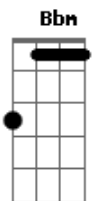

Ebm Ebm7 B Db
 E um espaçograma ele enviou, Pra quem quisesse compreender
Ebm Ebm7 B Db
 Mas ninguém nunca decifrou o que ele nos mandou dizer

Gb Db B Gb
 0 futuro é hoje, cabe na mão,
Gb Db B Gb
 0 futuro é hoje, cabe na mão,

Gb B Bbm B
 Era um pacato cidadão, sem documento,
Gb B Bbm B
 Não tinha nome, profissão, não teve tempo,

Ebm
 VietVistaVisão
Bbm
 Para Azar de quem não sabe
 e Não crê
Ebm
 Que sempre pode a sorte escolher
Bbm
 E Enterrar uma estrela no chão

Ebm
 VietVistaVisão
Bbm
 Terramarear Atenção
Ebm
 Fica a morte por medida
Bbm Gb
 Fica a vida por prisão

Acordes

© ukulele-chords.com

© ukulele-chords.com

© ukulele-chords.com

© ukulele-chords.com

© ukulele-chords.com