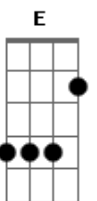

© ukulele-chords.com