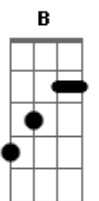

Ebm Ebm7 B Db
 Mas certo dia deu-se um caso e ele embarcou num disco
Ebm Ebm7 B Db
 E foi levado pra bem longe do asterisco em que vivemos

Gb B Bbm B
 Ele partiu e não voltou e não voltou porque não quis
Gb B Bbm B
 2vezes
 Quero dizer ficou por lá, já que por la se é mais feliz

Ebm Ebm7 B Db
 E um espaçograma ele enviou, Pra quem quisesse compreender
Ebm Ebm7 B Db
 Mas ninguém nunca decifrou o que ele nos mandou dizer

Gb Db B Gb
 0 futuro é hoje, cabe na mão,
Gb Db B Gb
 0 futuro é hoje, cabe na mão,

Gb B Bbm B
 Era um pacato cidadão, sem documento,
Gb B Bbm B
 Não tinha nome, profissão, não teve tempo,

Ebm
 VietVistaVisão
Bbm
 Para Azar de quem não sabe
 e Não crê
Ebm
 Que sempre pode a sorte escolher
Bbm
 E Enterrar uma estrela no chão

Ebm
 VietVistaVisão
Bbm
 Terramarear Atenção
Ebm
 Fica a morte por medida
Bbm Gb
 Fica a vida por prisão

Acordes

© ukulele-chords.com

© ukulele-chords.com

© ukulele-chords.com

© ukulele-chords.com

© ukulele-chords.com