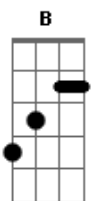

Ebm Ebm7 B Db
 Mas certo dia deu-se um caso e ele embarcou num disco
Ebm Ebm7 B Db
 E foi levado pra bem longe do asterisco em que vivemos

Gb B Bbm B
 Ele partiu e não voltou e não voltou porque não quis
Gb B Bbm B
 2vezes
 Quero dizer ficou por lá, já que por la se é mais feliz

Ebm Ebm7 B Db
 E um espaçograma ele enviou, Pra quem quisesse compreender
Ebm Ebm7 B Db
 Mas ninguém nunca decifrou o que ele nos mandou dizer

Gb Db B Gb
 0 futuro é hoje, cabe na mão,
Gb Db B Gb
 0 futuro é hoje, cabe na mão,

Gb B Bbm B
 Era um pacato cidadão, sem documento,
Gb B Bbm B
 Não tinha nome, profissão, não teve tempo,

Ebm
 VietVistaVisão
Bbm
 Para Azar de quem não sabe
 e Não crê
Ebm
 Que sempre pode a sorte escolher
Bbm
 E Enterrar uma estrela no chão

Ebm
 VietVistaVisão
Bbm
 Terramarear Atenção
Ebm
 Fica a morte por medida
Bbm Gb
 Fica a vida por prisão

Acordes

© ukulele-chords.com

© ukulele-chords.com

© ukulele-chords.com

© ukulele-chords.com

© ukulele-chords.com