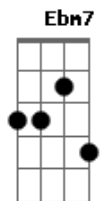

Ebm Ebm7 B Db
 Mas certo dia deu-se um caso e ele embarcou num disco
Ebm Ebm7 B Db
 E foi levado pra bem longe do asterisco em que vivemos

Gb B Bbm B
 Ele partiu e não voltou e não voltou porque não quis
Gb B Bbm B
 2vezes
 Quero dizer ficou por lá, já que por la se é mais feliz

Ebm Ebm7 B Db
 E um espaçograma ele enviou, Pra quem quisesse compreender
Ebm Ebm7 B Db
 Mas ninguém nunca decifrou o que ele nos mandou dizer

Gb Db B Gb
 0 futuro é hoje, cabe na mão,
Gb Db B Gb
 0 futuro é hoje, cabe na mão,

Gb B Bbm B
 Era um pacato cidadão, sem documento,
Gb B Bbm B
 Não tinha nome, profissão, não teve tempo,

Ebm
 VietVistaVisão
Bbm
 Para Azar de quem não sabe
 e Não crê
Ebm
 Que sempre pode a sorte escolher
Bbm
 E Enterrar uma estrela no chão

Ebm
 VietVistaVisão
Bbm
 Terramarear Atenção
Ebm
 Fica a morte por medida
Bbm Gb
 Fica a vida por prisão

Acordes

© ukulele-chords.com

© ukulele-chords.com

© ukulele-chords.com

© ukulele-chords.com

© ukulele-chords.com