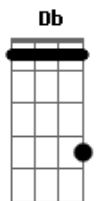

Ebm Ebm7 B Db
 Mas certo dia deu-se um caso e ele embarcou num disco
Ebm Ebm7 B Db
 E foi levado pra bem longe do asterisco em que vivemos

Gb B Bbm B
 Ele partiu e não voltou e não voltou porque não quis
Gb B Bbm B
 2vezes
 Quero dizer ficou por lá, já que por la se é mais feliz

Ebm Ebm7 B Db
 E um espaçograma ele enviou, Pra quem quisesse compreender
Ebm Ebm7 B Db
 Mas ninguém nunca decifrou o que ele nos mandou dizer

Gb Db B Gb
 O futuro é hoje, cabe na mão,
Gb Db B Gb
 O futuro é hoje, cabe na mão,

Gb B Bbm B
 Era um pacato cidadão, sem documento,
Gb B Bbm B
 Não tinha nome, profissão, não teve tempo,

Ebm
 VietVistaVisão
Bbm
 Para Azar de quem não sabe
 e Não crê
Ebm
 Que sempre pode a sorte escolher
Bbm
 E Enterrar uma estrela no chão

Ebm
 VietVistaVisão
Bbm
 Terramarear Atenção
Ebm
 Fica a morte por medida
Bbm Gb
 Fica a vida por prisão

Acordes

© ukulele-chords.com

© ukulele-chords.com

© ukulele-chords.com

© ukulele-chords.com

© ukulele-chords.com