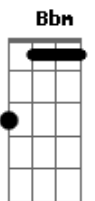

Ebm Ebm7 B Db
 Mas certo dia deu-se um caso e ele embarcou num disco
Ebm Ebm7 B Db
 E foi levado pra bem longe do asterisco em que vivemos

Gb B Bbm B
 Ele partiu e não voltou e não voltou porque não quis
Gb B Bbm B
 2vezes
 Quero dizer ficou por lá, já que por la se é mais feliz

Ebm Ebm7 B Db
 E um espaçograma ele enviou, Pra quem quisesse compreender
Ebm Ebm7 B Db
 Mas ninguém nunca decifrou o que ele nos mandou dizer

Gb Db B Gb
 O futuro é hoje, cabe na mão,
Gb Db B Gb
 O futuro é hoje, cabe na mão,

Gb B Bbm B
 Era um pacato cidadão, sem documento,
Gb B Bbm B
 Não tinha nome, profissão, não teve tempo,

Ebm
 VietVistaVisão
Bbm
 Para Azar de quem não sabe
 e Não crê
Ebm
 Que sempre pode a sorte escolher
Bbm
 E Enterrar uma estrela no chão

Ebm
 VietVistaVisão
Bbm
 Terramarear Atenção
Ebm
 Fica a morte por medida
Bbm Gb
 Fica a vida por prisão

Acordes

© ukulele-chords.com

© ukulele-chords.com

© ukulele-chords.com

© ukulele-chords.com

© ukulele-chords.com