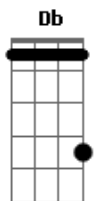

Ebm Ebm7 B Db
 Mas certo dia deu-se um caso e ele embarcou num disco
Ebm Ebm7 B Db
 E foi levado pra bem longe do asterisco em que vivemos

Gb B Bbm B
 Ele partiu e não voltou e não voltou porque não quis
Gb B Bbm B
 2vezes
 Quero dizer ficou por lá, já que por la se é mais feliz

Ebm Ebm7 B Db
 E um espaçograma ele enviou, Pra quem quisesse compreender
Ebm Ebm7 B Db
 Mas ninguém nunca decifrou o que ele nos mandou dizer

Gb Db B Gb
 0 futuro é hoje, cabe na mão,
Gb Db B Gb
 0 futuro é hoje, cabe na mão,

Gb B Bbm B
 Era um pacato cidadão, sem documento,
Gb B Bbm B
 Não tinha nome, profissão, não teve tempo,

Ebm
 VietVistaVisão
Bbm
 Para Azar de quem não sabe
 e Não crê
Ebm
 Que sempre pode a sorte escolher
Bbm
 E Enterrar uma estrela no chão

Ebm
 VietVistaVisão
Bbm
 Terramarear Atenção
Ebm
 Fica a morte por medida
Bbm Gb
 Fica a vida por prisão

Acordes

© ukulele-chords.com

© ukulele-chords.com

© ukulele-chords.com

© ukulele-chords.com

© ukulele-chords.com