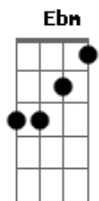

Ebm Ebm7 B Db
 Mas certo dia deu-se um caso e ele embarcou num disco
Ebm Ebm7 B Db
 E foi levado pra bem longe do asterisco em que vivemos

Gb B Bbm B
 Ele partiu e não voltou e não voltou porque não quis
Gb B Bbm B
 2vezes
 Quero dizer ficou por lá, já que por la se é mais feliz

Ebm Ebm7 B Db
 E um espaçograma ele enviou, Pra quem quisesse compreender
Ebm Ebm7 B Db
 Mas ninguém nunca decifrou o que ele nos mandou dizer

Gb Db B Gb
 0 futuro é hoje, cabe na mão,
Gb Db B Gb
 0 futuro é hoje, cabe na mão,

Gb B Bbm B
 Era um pacato cidadão, sem documento,
Gb B Bbm B
 Não tinha nome, profissão, não teve tempo,

Ebm
 VietVistaVisão
Bbm
 Para Azar de quem não sabe
 e Não crê
Ebm
 Que sempre pode a sorte escolher
Bbm
 E Enterrar uma estrela no chão

Ebm
 VietVistaVisão
Bbm
 Terramarear Atenção
Ebm
 Fica a morte por medida
Bbm Gb
 Fica a vida por prisão

Acordes

© ukulele-chords.com

© ukulele-chords.com

© ukulele-chords.com

© ukulele-chords.com

© ukulele-chords.com