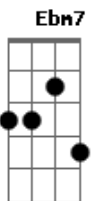

Ebm Ebm7 B Db
 Mas certo dia deu-se um caso e ele embarcou num disco
Ebm Ebm7 B Db
 E foi levado pra bem longe do asterisco em que vivemos

Gb B Bbm B
 Ele partiu e não voltou e não voltou porque não quis
Gb B Bbm B
 2vezes
 Quero dizer ficou por lá, já que por la se é mais feliz

Ebm Ebm7 B Db
 E um espaçograma ele enviou, Pra quem quisesse compreender
Ebm Ebm7 B Db
 Mas ninguém nunca decifrou o que ele nos mandou dizer

Gb Db B Gb
 O futuro é hoje, cabe na mão,
Gb Db B Gb
 O futuro é hoje, cabe na mão,

Ebm
 VietVistaVisão
Bbm
 Terramarear Atenção
Ebm
 Fica a morte por medida
Bbm Gb
 Fica a vida por prisão

Acordes

© ukulele-chords.com

© ukulele-chords.com

© ukulele-chords.com

© ukulele-chords.com

© ukulele-chords.com