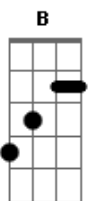

Ebm Ebm7 B Db
 Mas certo dia deu-se um caso e ele embarcou num disco
Ebm Ebm7 B Db
 E foi levado pra bem longe do asterisco em que vivemos

Gb B Bbm B
 Ele partiu e não voltou e não voltou porque não quis
Gb B Bbm B
 2vezes
 Quero dizer ficou por lá, já que por la se é mais feliz

Ebm Ebm7 B Db
 E um espaçograma ele enviou, Pra quem quisesse compreender
Ebm Ebm7 B Db
 Mas ninguém nunca decifrou o que ele nos mandou dizer

Gb Db B Gb
 O futuro é hoje, cabe na mão,
Gb Db B Gb
 O futuro é hoje, cabe na mão,

Gb B Bbm B
 Era um pacato cidadão, sem documento,
Gb B Bbm B
 Não tinha nome, profissão, não teve tempo,

Ebm
 VietVistaVisão
Bbm
 Para Azar de quem não sabe
 e Não crê
Ebm
 Que sempre pode a sorte escolher
Bbm
 E Enterrar uma estrela no chão

Ebm
 VietVistaVisão
Bbm
 Terramarear Atenção
Ebm
 Fica a morte por medida
Bbm Gb
 Fica a vida por prisão

Acordes

© ukulele-chords.com

© ukulele-chords.com

© ukulele-chords.com

© ukulele-chords.com

© ukulele-chords.com