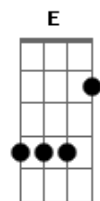

© ukulele-chords.com