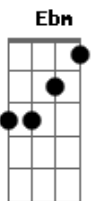

Ebm Ebm7 B Db
 Mas certo dia deu-se um caso e ele embarcou num disco
Ebm Ebm7 B Db
 E foi levado pra bem longe do asterisco em que vivemos

Gb B Bbm B
 Ele partiu e não voltou e não voltou porque não quis
Gb B Bbm B
 2vezes
 Quero dizer ficou por lá, já que por la se é mais feliz

Ebm Ebm7 B Db
 E um espaçograma ele enviou, Pra quem quisesse compreender
Ebm Ebm7 B Db
 Mas ninguém nunca decifrou o que ele nos mandou dizer

Gb Db B Gb
 O futuro é hoje, cabe na mão,
Gb Db B Gb
 O futuro é hoje, cabe na mão,

Gb B Bbm B
 Era um pacato cidadão, sem documento,
Gb B Bbm B
 Não tinha nome, profissão, não teve tempo,

Ebm
 VietVistaVisão
Bbm
 Para Azar de quem não sabe
 e Não crê
Ebm
 Que sempre pode a sorte escolher
Bbm
 E Enterrar uma estrela no chão

Ebm
 VietVistaVisão
Bbm
 Terramarear Atenção
Ebm
 Fica a morte por medida
Bbm Gb
 Fica a vida por prisão

Acordes

© ukulele-chords.com

© ukulele-chords.com

© ukulele-chords.com

© ukulele-chords.com

© ukulele-chords.com