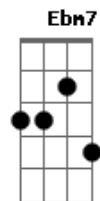

Ebm Ebm7 B Db
 Mas certo dia deu-se um caso e ele embarcou num disco
Ebm Ebm7 B Db
 E foi levado pra bem longe do asterisco em que vivemos

Gb B Bbm B
 Ele partiu e não voltou e não voltou porque não quis
Gb B Bbm B
 2vezes
 Quero dizer ficou por lá, já que por la se é mais feliz

Ebm Ebm7 B Db
 E um espaçograma ele enviou, Pra quem quisesse compreender
Ebm Ebm7 B Db
 Mas ninguém nunca decifrou o que ele nos mandou dizer

Gb Db B Gb
 0 futuro é hoje, cabe na mão,
Gb Db B Gb
 0 futuro é hoje, cabe na mão,

Ebm
 VietVistaVisão
Bbm
 Terramarear Atenção
Ebm
 Fica a morte por medida
Bbm Gb
 Fica a vida por prisão

Acordes

© ukulele-chords.com

© ukulele-chords.com

© ukulele-chords.com

© ukulele-chords.com

© ukulele-chords.com