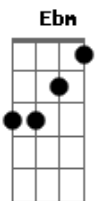

Ebm Ebm7 B Db
 Mas certo dia deu-se um caso e ele embarcou num disco
Ebm Ebm7 B Db
 E foi levado pra bem longe do asterisco em que vivemos

Gb B Bbm B
 Ele partiu e não voltou e não voltou porque não quis
Gb B Bbm B
 2vezes
 Quero dizer ficou por lá, já que por la se é mais feliz

Ebm Ebm7 B Db
 E um espaçograma ele enviou, Pra quem quisesse compreender
Ebm Ebm7 B Db
 Mas ninguém nunca decifrou o que ele nos mandou dizer

Gb Db B Gb
 0 futuro é hoje, cabe na mão,
Gb Db B Gb
 0 futuro é hoje, cabe na mão,

Gb B Bbm B
 Era um pacato cidadão, sem documento,
Gb B Bbm B
 Não tinha nome, profissão, não teve tempo,

Ebm
 VietVistaVisão
Bbm
 Para Azar de quem não sabe
 e Não crê
Ebm
 Que sempre pode a sorte escolher
Bbm
 E Enterrar uma estrela no chão

Ebm
 VietVistaVisão
Bbm
 Terramarear Atenção
Ebm
 Fica a morte por medida
Bbm Gb
 Fica a vida por prisão

Acordes

© ukulele-chords.com

© ukulele-chords.com

© ukulele-chords.com

© ukulele-chords.com

© ukulele-chords.com