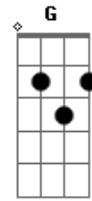

Titãs - A Marcha do Demo

Tom: C
Intro:

Refrão:

^{Am}
Não foi por falta de aviso

Não foi por falta de alarde

^{Dm} Agora nas ^{Am}chamas do inferno
^F ^E ^{Am}
O seu corpo arde

Já dizia Capitão Nemo

^G Cuidado com o demo, ^{Am}cuidado com o Demo

^F ^E ^{Am}
O seu corpo arde

Acordes

© ukulele-chords.com

© ukulele-chords.com

© ukulele-chords.com

© ukulele-chords.com

© ukulele-chords.com

© ukulele-chords.com