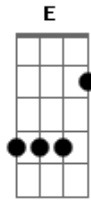

Titãs - A Marcha do Demo

Tom: C
Intro:

Refrão:

^{Am}
Não foi por falta de aviso

Não foi por falta de alarde

^{Dm} Agora nas ^{Am}chamas do inferno

^F ^E ^{Am}
O seu corpo arde

Já dizia ^{Dm}Capitão Nemo

^F ^E ^{Am}
O seu corpo arde

^{Dm} Agora nas ^{Am}chamas do inferno

^F ^E ^{Am}
O seu corpo arde

Acordes

© ukulele-chords.com

© ukulele-chords.com

© ukulele-chords.com

© ukulele-chords.com