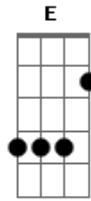

Titãs - A Marcha do Demo

Tom: C
Intro:

Refrão:

^{Am}
Não foi por falta de aviso

Não foi por falta de alarde

^{Dm} Agora nas ^{Am}chamas do inferno
^F ^E ^{Am}
O seu corpo arde

Já dizia ^{Dm}Capitão Nemo

^G Cuidado com o demo, ^{Am}cuidado com o Demo

^F ^E ^{Am}
O seu corpo arde

Acordes

© ukulele-chords.com

© ukulele-chords.com

© ukulele-chords.com

© ukulele-chords.com

© ukulele-chords.com

© ukulele-chords.com