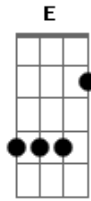

Titãs - A Marcha do Demo

Tom: C
Intro:

Refrão:

^{Am}
Não foi por falta de aviso

Não foi por falta de alarde

^{Dm} Agora nas ^{Am}chamas do inferno
^F ^E ^{Am}
O seu corpo arde

Já dizia Capitão Nemo

^G Cuidado com o demo, ^{Am}cuidado com o Demo

^F ^E ^{Am}
O seu corpo arde

Acordes

© ukulele-chords.com

© ukulele-chords.com

© ukulele-chords.com

© ukulele-chords.com

© ukulele-chords.com

© ukulele-chords.com