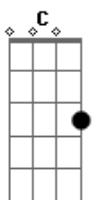

Tiririca - Ele É Corno Mas É Meu Amigo

Tom: G
Intro: D G D G D G D

Amizade é a melhor coisa do mundo
Num amigo de verdade não se vê defeito

Como disse o poeta:
O amigo é pra se guardar no lado esquerdo do peito (2x)

segunda parte falada: Não importa o que ele seja
O importante é que ele é meu amigo
eu tenho ele no meu coraçãozinho

Acordes

© ukulele-chords.com

© ukulele-chords.com

© ukulele-chords.com