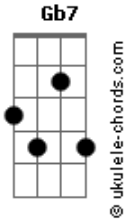

Tiri - Sobre Cuidar

tom:

Intro: **G7M** **Gm** **Gbm7** **Aadd9**
G7M **Gm** **Gbm7** **Aadd9**
A7 **Gm**

D7M **Am7**
 Já parou pra pensar
G7M
 Quem está do lado?
C7
 Quem realmente cola com você?
D7M **Am7** **D7**
 Sem papo de depois
G7M
 Sem botar atestado
C7
 Quem conta os dias e as horas pra te ver

D7M **Am7** **D7**
 Já parou pra pensar
G7M
 Quem está do lado?
C7
 Quem realmente cola com você?
D7M **Am7** **D7**
 Sem papo de depois
G7M
 Sem botar atestado
C7
 Quem conta os dias e as horas pra te ver

D7M **Am7** **D7** **G7M**
 Eu não sei mais, o que dizer
D7
 Só sinto muito
D7M **Am7** **D7** **G7M**
 Eu quero é mais, me conhecer
A7
 Gritar pro mundo

Acordes

Que nesse caminho
G7M
 Eu não "tô" só
D7M
 Sigo admitindo
G7M
 Que é melhor
Gm **C7** **D7M**
 Vivendo sob o mesmo sol
Gm **A7** **Gm**
 E juntos, cuidando da gente