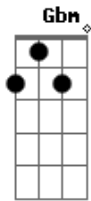

© ukulele-chords.com