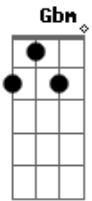

© ukulele-chords.com