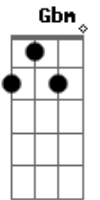

© ukulele-chords.com