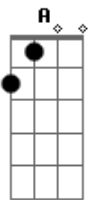

© ukulele-chords.com