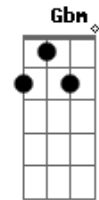

© ukulele-chords.com