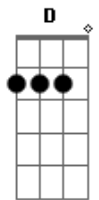

Tiquequê - Carrapato e Carrapicho

Tom: **D**

D
Quando a gente entra no mato
E
Tem vontade de ver bicho
G
Mas é sempre muito chato
A
Voltar só com carrapicho

D
Quando a gente vê um bicho
E
Quer olhar dentro do mato
G
Mas é sempre muito mixo
A

Voltar só com carrapato

D **E**
Carrapato e carrapicho
G **A**
Um é bicho e o outro é mato
Bm **Gbm**
Não sei para que existe isso
G **Bb** **A**
Um ou outro é muito chato

D **E**
Carrapicho e carrapato
G **A**
Um é mato e o outro é bicho
Bm **Gbm**
Colam como esparadrapo
G **Bb** **A**
Não desgruda nem com esguicho

Acordes

© ukulele-chords.com