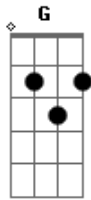

Tiny & Tallita - Perdeu

Tom: C

C Am
Perdeu, perdeu,
F
Para de chorar
G C
E aceita que perdeu!

C Am F G --> 2X

C
Fala que me odeia,
Am
Mais vive me ligando
F G
E na madrugada o whatsapp ta bombando
C
De coraçãozinhos
Am
Frases de carinho
F G Dm

Todo arrependido agora vai ficar sozinho

G Dm
Foi você quem não me deu valor, judiou,
G C
Agora toma, toma você se lascou

C Am
Perdeu, perdeu,
F
Para de chorar

G C
E aceita que perdeu!

Am
Perdeu, perdeu,
F
Esse amor já era,

G C
To em outra, sou mais eu

C Am F G --> 2X (Volta ao início)

Acordes

© ukulele-chords.com

© ukulele-chords.com

© ukulele-chords.com

© ukulele-chords.com

© ukulele-chords.com