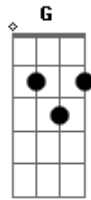

Tiny & Tallita - Perdeu

Tom: C

C Am
Perdeu, perdeu,
F
Para de chorar
G C
E aceita que perdeu!

C Am F G --> 2X

C
Fala que me odeia,
Am
Mais vive me ligando
F G
E na madrugada o whatsapp ta bombando
C
De coraçãozinhos
Am
Frases de carinho
F G Dm

Todo arrependido agora vai ficar sozinho

G Dm
Foi você quem não me deu valor, judiou,
G C
Agora toma, toma você se lascou

C Am
Perdeu, perdeu,
F
Para de chorar

G C
E aceita que perdeu!

Am
Perdeu, perdeu,
F
Esse amor já era,

G C
To em outra, sou mais eu

C Am F G --> 2X (Volta ao início)

Acordes

© ukulele-chords.com

© ukulele-chords.com

© ukulele-chords.com

© ukulele-chords.com

© ukulele-chords.com