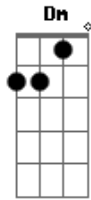

Tiny & Tallita - Perdeu

Tom: C

C Am
Perdeu, perdeu,
F
Para de chorar
G C
E aceita que perdeu!

C Am F G --> 2X

C
Fala que me odeia,
Am
Mais vive me ligando
F G
E na madrugada o whatsapp ta bombando
C
De coraçãozinhos
Am
Frases de carinho
F G Dm

G C
To em outra, sou mais eu

C Am F G --> 2X (Volta ao início)

Acordes

© ukulele-chords.com

© ukulele-chords.com

© ukulele-chords.com

© ukulele-chords.com

© ukulele-chords.com