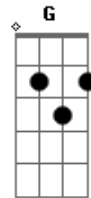

Tiny & Tallita - Perdeu

Tom: C

C Am
Perdeu, perdeu,
F
Para de chorar
G C
E aceita que perdeu!

C Am F G --> 2X

C
Fala que me odeia,
Am
Mais vive me ligando
F G
E na madrugada o whatsapp ta bombando
C
De coraçãozinhos
Am
Frases de carinho
F G Dm

Todo arrependido agora vai ficar sozinho

G Dm
Foi você quem não me deu valor, judiou,
G C
Agora toma, toma você se lascou

C Am
Perdeu, perdeu,
F
Para de chorar

G C
E aceita que perdeu!

Am
Perdeu, perdeu,
F
Esse amor já era,

G C
To em outra, sou mais eu

C Am F G --> 2X (Volta ao início)

Acordes

© ukulele-chords.com

© ukulele-chords.com

© ukulele-chords.com

© ukulele-chords.com

© ukulele-chords.com