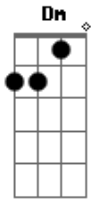

Tiny & Tallita - Perdeu

Tom: C

C Am
Perdeu, perdeu,
F
Para de chorar
G C
E aceita que perdeu!

C Am F G --> 2X

C
Fala que me odeia,
Am
Mais vive me ligando
F G
E na madrugada o whatsapp ta bombando
C
De coraçãozinhos
Am
Frases de carinho
F G Dm

G C
To em outra, sou mais eu

C Am F G --> 2X (Volta ao início)

Acordes

© ukulele-chords.com

© ukulele-chords.com

© ukulele-chords.com

© ukulele-chords.com

© ukulele-chords.com