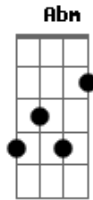

© ukulele-chords.com