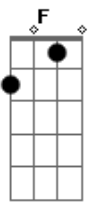

Tiny & Tallita - Em Suas Mãos

Tom: F
Intro: Dm Bb F C

Dm Bb F C
Esperei tanto tempo pra poder te dizer,
Dm Bb F C
Que o meu sentimento é sincero por você.

Bb
É tão forte que sinto aqui
F C
O meu peito pulsar, sem para.
Bb
Eu vivi esperando uma chance
F C
De te encontrar, pra me entregar...

Dm
Porque o meu coraçãoooo,
Bb F C
Já está em suas mãããããooooo!

Dm
Não dá pra fugir,
Bb F C
Porque já está em miiiiiiim.

Dm Bb F C
Eu te via nos lugares parecia tão real
Dm Bb F C
Procurava o seu rosto entre aquela multidão

Bb F

Eu vivia na esperança de ter você,
C
Aqui perto de mim...
Bb
E tentando entender porque esse amor,
F C
Já não dá pra resistir...

Dm
Porque o meu coraçãoooo,
Bb F C
Já está em suas mãããããooooo!

Dm
Não dá pra fugir,
Bb F C Abm
Porque já está em miiiiiiim.

Dm F
Hoooo... Eu preciso,
Bb Abm Dm (F Bb C)
Eu preciso desse amooooooooor...

3X (Bb)

Dm
Porque o meu coraçãoooooo...
Bb F C
Já está em suas mãos, (Já está em suas mãos)...

Dm Bb
Não dá pra fugiiir,
F C Dm Bb (F Bb C)
Porque já está em miiiiiiim...

Acordes

© ukulele-chords.com