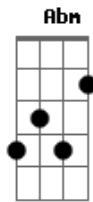

© ukulele-chords.com