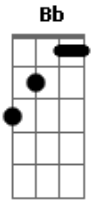

Tiny & Tallita - Em Suas Mãos

Tom: F
Intro: Dm Bb F C

Dm Bb F C
Esperei tanto tempo pra poder te dizer,
Dm Bb F C
Que o meu sentimento é sincero por você.

Bb
É tão forte que sinto aqui
F C
O meu peito pulsar, sem para.
Bb
Eu vivi esperando uma chance
F C
De te encontrar, pra me entregar...

Dm
Porque o meu coraçãoooo,
Bb F C
Já está em suas mãããããooooo!

Dm
Não dá pra fugir,
Bb F C
Porque já está em miiiiiiim.

Dm Bb F C
Eu te via nos lugares parecia tão real
Dm Bb F C
Procurava o seu rosto entre aquela multidão

Bb F

Eu vivia na esperança de ter você,
C
Aqui perto de mim...
Bb
E tentando entender porque esse amor,
F C
Já não dá pra resistir...

Dm
Porque o meu coraçãoooo,
Bb F C
Já está em suas mãããããooooo!
Dm
Não dá pra fugir,
Bb F C Abm
Porque já está em miiiiiiim.
Dm F
Hoooo... Eu preciso,
Bb Abm Dm (F Bb C)
Eu preciso desse amooooooooor...

3X (Bb)

Dm
Porque o meu coraçãoooooo...
Bb F C
Já está em suas mãos, (Já está em suas mãos)...
Dm Bb
Não dá pra fugiiir,
F C Dm Bb (F Bb C)
Porque já está em miiiiiiim...

Acordes

© ukulele-chords.com

© ukulele-chords.com