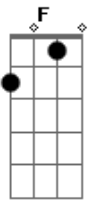

Tiny & Tallita - Em Suas Mãos

Tom: F
Intro: Dm Bb F C

Dm Bb F C
Esperei tanto tempo pra poder te dizer,
Dm Bb F C
Que o meu sentimento é sincero por você.

Bb
É tão forte que sinto aqui
F C
O meu peito pulsar, sem para.
Bb
Eu vivi esperando uma chance
F C
De te encontrar, pra me entregar...

Dm
Porque o meu coraçãoooo,
Bb F C
Já está em suas mãããããooooo!

Dm
Não dá pra fugir,
Bb F C
Porque já está em miiiiiiim.

Dm Bb F C
Eu te via nos lugares parecia tão real
Dm Bb F C
Procurava o seu rosto entre aquela multidão

Bb F

Eu vivia na esperança de ter você,
C
Aqui perto de mim...
Bb
E tentando entender porque esse amor,
F C
Já não dá pra resistir...

Dm
Porque o meu coraçãoooo,
Bb F C
Já está em suas mãããããooooo!
Dm
Não dá pra fugir,
Bb F C Abm
Porque já está em miiiiiiim.
Dm F
Hoooo... Eu preciso,
Bb Abm Dm (F Bb C)
Eu preciso desse amooooooooor...

3X (Bb)

Dm
Porque o meu coraçãoooooo...
Bb F C
Já está em suas mãos, (Já está em suas mãos)...
Dm Bb
Não dá pra fugiiir,
F C Dm Bb (F Bb C)
Porque já está em miiiiiiim...

Acordes

© ukulele-chords.com