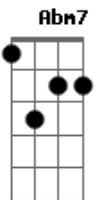

© ukulele-chords.com