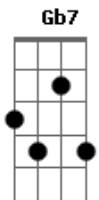

© ukulele-chords.com