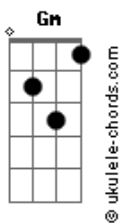

# Tinkerbell e o Monstro da Terra do Nunca - É Estranho Te Ver (Completa)

tom:

Intro: **Bb**

[Primeira Parte]

**Bb** **Eb** **Bb**  
 Você é estranho demais  
**Eb** **Bb**  
 E tudo que faz  
**Eb** **F**  
 Me deixa curiosa  
**Bb** **Eb** **Bb**  
 Eu fico tão empolgada  
**Eb** **F** **Bb**  
 Que mesmo assustada eu vou  
**Bb**  
 Vou te seguindo  
**Eb** **Bb**  
 Você é distante  
**Eb** **Bb**  
 Mas mesmo intrigante  
**Eb** **F**  
 Quem sabe um amigo?  
**Bb** **Eb** **Bb**  
 Eu vejo um grande perigo  
**Eb** **F** **Bb**  
 Eu quero te proteger

[Refrão]

**Eb** **Bb** **F**  
 Tão sozinho eu vejo você  
**Eb** **Bb** **F**  
 Neste mundo quem vai entender  
**Eb** **Bb** **D**  
 Eu só quero ajudar, por favor  
**Gm** **F** **Eb** **Bb** **F**  
 Tenho que tentar, sua luz ver brilhar

## Acordes

**Eb** **F** **Bb**  
 Preciso te conhecer

[Refrão]

**Eb** **Bb** **F**  
 Tão sozinho eu vejo você  
**Eb** **Bb** **F**  
 Neste mundo quem vai entender  
**Eb** **Bb** **D**  
 Eu só quero ajudar, por favor  
**Gm** **F** **Eb** **Bb** **F**  
 Tenho que tentar, sua luz ver brilhar

[Final]

**Eb** **Bb** **F**  
 Tão sozinho eu vejo você  
**Eb** **Bb** **F**  
 Neste mundo quem vai entender  
**Eb** **Bb** **D**  
 Sua luz vai brilhar, seu amor  
**Gm** **F** **Eb** **Bb** **F**  
 Eu vejo seu olhar mesmo na escuridão  
**Bb**  
 Com você