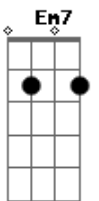

© ukulele-chords.com