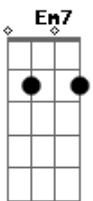

© ukulele-chords.com