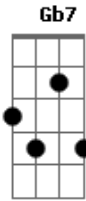

Tindolelê - Que Isso Nequinha

Tom: B

B B E Gb7
 Ai! Aiaiaiai, aiaiaiai, aiai, aiai
 B B E Gb7
 Ai! Aiaiaiai, aiaiaiai... TINDOLELÊ

B
 Que isso nequinha?

B
 Tá daquele jeito

E
 Se sabe, que eu gosto

Gb7
 É pra provocar

Ebm Abm7
 Toda vaidosa e sorridente

E
 Só que aqui a chapa é quente
 Gb7

Cuidado pra não se queimar

(Eb 2x)

E
 Chega chegando

Gb7
 De vagar devagarinho

E
 Vem, vem, vem

Gb7
 Pisando miudinho

E
 Eu quero mais, mais, mais

Gb7
 Só mais um pouquinho

Gb7
 Faz o quadradinho

F7 Gb7
 Faz, Faz o quadradinho

Acordes

© ukulele-chords.com

© ukulele-chords.com

© ukulele-chords.com