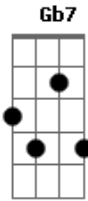

Tindolelê - Que Isso Nequinha

Tom: B

B B E Gb7
 Ai! Aiaiaiai, aiaiaiai, aiai, aiai
 B B E Gb7
 Ai! Aiaiaiai, aiaiaiai... TINDOLELÊ

B
 Que isso nequinha?

B
 Tá daquele jeito

E
 Se sabe, que eu gosto

Gb7
 É pra provocar

Ebm Abm7
 Toda vaidosa e sorridente

E
 Só que aqui a chapa é quente
 Gb7

Cuidado pra não se queimar

(Eb 2x)

E
 Chega chegando

Gb7
 De vagar devagarinho

E
 Vem, vem, vem

Gb7
 Pisando miudinho

E
 Eu quero mais, mais, mais

Gb7
 Só mais um pouquinho

Gb7
 Faz o quadradinho

F7 Gb7
 Faz, Faz o quadradinho

Acordes

© ukulele-chords.com

© ukulele-chords.com

© ukulele-chords.com