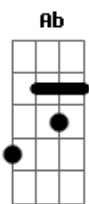

© ukulele-chords.com