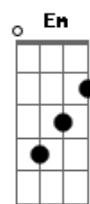

© ukulele-chords.com