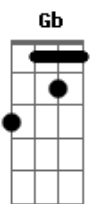

© ukulele-chords.com