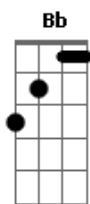

© ukulele-chords.com