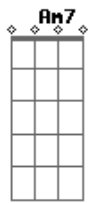

© ukulele-chords.com