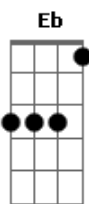

© ukulele-chords.com