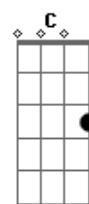

© ukulele-chords.com

© ukulele-chords.com