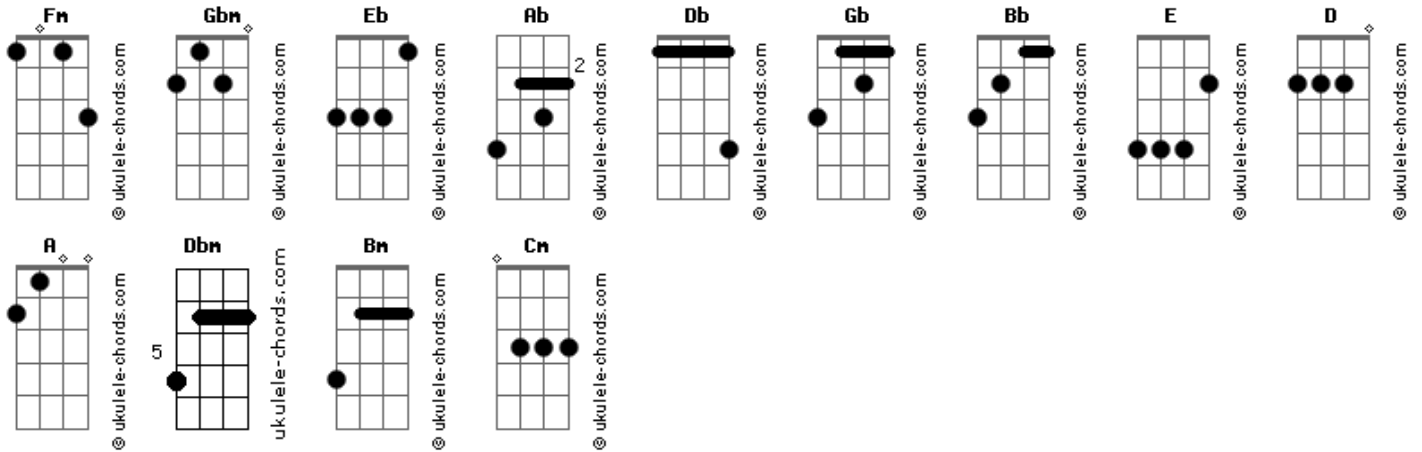

Kotipelto - Karjalan Kunnaila

tom:
 Fm (forma dos acordes no tom de Gbm)
 Afinação: Eb Ab Db Gb Bb Eb

Intro: Gbm E D A
 Gbm Dbm Gbm

Jo Karjalan kunnaila lehtii puu
 Gbm E D A
 Bm Db

Jo Karjalan koivikot tuuhettuu

Käki kukkuu siellä ja kevät on
 Gbm E D A
 Gbm Db Gbm

Vie sinne mun kaihoni pohjaton

(Gbm E Gbm)

Mä tunnen vaaras' ja vuoristovyös'
 Gbm E D A
 Bm Db

Ja kaskies' sauhut ja uinuvat yös'

Ja synkkäin metsies' aarniopuut
 Gbm E D A

Acordes

Gbm Db Gbm
 Ja siintävät salmes' ja vuonojen suut

(Gbm E D A)
 (Gbm Dbm Gbm)

Gbm E D A
 Siell' usein matkani määrätöin

Läpi metsien kulki ja näreikköin
 Bm Db

Minä seisoin vaaroilla paljain päin
 Gbm E D A