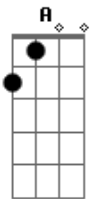

Timbalada - Regionáua

Tom: **A**
Intro: **Dbm A** (a música toda com batidas de reggae)

Dbm **A**
Vou cruzar o rio vermelho,
Dbm **A**
Ventilar o mar azul,
Dbm **A**
Tirar você dessa janela,
Dbm **A**
Ir nos lares do sul,
Dbm **A**
Tirar você dessa favela,
Dbm **A**
Vou te levar de barco à vela,
Ab **A**
Vamos a Recife,
Dbm **A**
Assim sempre são felizes,
Ab **A**
Flores nas enquinces,
Ab **A**
Que seja por isso que o amor existe,

Ab **A**
Timba é apeti-ti-ti,
Ab **A**
Te quero pra beijar na boca,
Dbm **A**
Te rego só pra ver qual é,
Ab **A**
O sol tá contente com tanto presente
Ab
sentado na chuva de boca na uva,
A
Nas suas curvas,
Ab
Chupando uva,
A
Tomando ducha,
Ab
Nas suas curvas,
A
Tomando Ducha,
Ab
Colhendo Uva,
Ab **A** **Ab** **A** **Ab** **A** **Ab** **A**
Onda (onda), Ondina (ondina), Pituba (pituba), Amaralina aaaa
(BIS)
Ab **A**
amaralina aaaa (4X)

Acordes