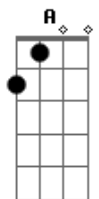

Timbalada - Regionáguas

Tom: A
Intro: Dbm A (a música toda com batidas de reggae)

Dbm A
Vou cruzar o rio vermelho,
Dbm A
Ventilar o mar azul,
Dbm A
Tirar você dessa janela,
Dbm A
Ir nos lares do sul,
Dbm A
Tirar você dessa favela,
Dbm A
Vou te levar de barco à vela,
Ab A
Vamos a Recife,
Dbm A
Assim sempre são felizes,
Ab A
Flores nas enquinces,
Ab A
Que seja por isso que o amor existe,

Ab A
Timba é apeti-ti-ti,
Ab A
Te quero pra beijar na boca,
Dbm A
Te rego só pra ver qual é,
Ab A
O sol tá contente com tanto presente
Ab
sentado na chuva de boca na uva,
A
Nas suas curvas,
Ab
Chupando uva,
A
Tomando ducha,
Ab
Nas suas curvas,
A
Tomando Ducha,
Ab
Colhendo Uva,
Ab A Ab A Ab A Ab A
Onda (onda), Ondina (ondina), Pituba (pituba), Amaralina aaaa
(BIS)
Ab A
amaralina aaaa (4X)

Acordes