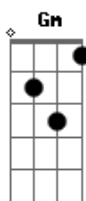

© ukulele-chords.com