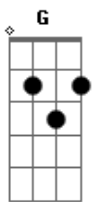

© ukulele-chords.com