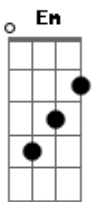

© ukulele-chords.com