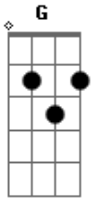

Tim e Vanessa - Juventude e Vida

Tom: C

C
Vida na Verdade
G
É plena Liberdade
F G
enriquecida de Amor
F G C
Força da vida , o Bem em plenitude
Em F
Os braços da Juventude
E Am G G G G
Garantindo uma estrada florida
F G C

Como linda borboleta que sai do casulo
Em F
De asas tão coloridas
D7 G
Surpresa descoberta
F G C
É a Liberdade já quase perfeita
C Em
Juventude e Vida
F G
O Saber namora o coração
C Em
O Pai conta com a definição
F G C
De quem na Verdade valoriza a vida

Acordes

© ukulele-chords.com