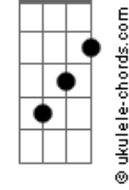

Tim e Vanessa - Imortalidade da Alma

Tom: D

D D7M
 Na alegria ou na dor
 G A D Bm
 Manteremos sempre a calma
 Em A7 D Bm
 Não esquecendo o amor
 Em A7 D

E a imortalidade da alma

D D7M
 Tudo se torna mais simples
 G A D Bm
 Para o nosso coração
 Em A7 D Bm
 Que bate com fé na vida
 Em A7 D
 Pra chegar à perfeição

Acordes

D7M

D

G

A

Bm

Em

A7