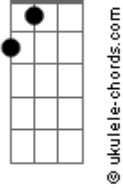

Tim e Vanessa - Imortalidade da Alma

Tom: D

D D7M
Na alegria ou na dor
G A D Bm
Manteremos sempre a calma
Em A7 D Bm
Não esquecendo o amor
Em A7 D

E a imortalidade da alma

D D7M
Tudo se torna mais simples
G A D Bm
Para o nosso coração
Em A7 D Bm
Que bate com fé na vida
Em A7 D
Pra chegar à perfeição

Acordes

A