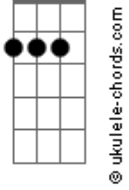

Tim e Vanessa - Imortalidade da Alma

Tom: **D**

D **D7M**
 Na alegria ou na dor
G **A** **D** **Bm**
 Manteremos sempre a calma
Em **A7** **D** **Bm**
 Não esquecendo o amor
Em **A7** **D**

E a imortalidade da alma

D **D7M**
 Tudo se torna mais simples
G **A** **D** **Bm**
 Para o nosso coração
Em **A7** **D** **Bm**
 Que bate com fé na vida
Em **A7** **D**
 Pra chegar à perfeição

Acordes

D7M

D

G

A

Bm

Em