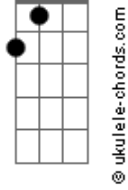

Tim e Vanessa - Imortalidade da Alma

Tom: **D**

D **D7M**
 Na alegria ou na dor
G **A** **D** **Bm**
 Manteremos sempre a calma
Em **A7** **D** **Bm**
 Não esquecendo o amor
Em **A7** **D**

E a imortalidade da alma

D **D7M**
 Tudo se torna mais simples
G **A** **D** **Bm**
 Para o nosso coração
Em **A7** **D** **Bm**
 Que bate com fé na vida
Em **A7** **D**
 Pra chegar à perfeição

Acordes

D7M

D

G

A

Bm

Em