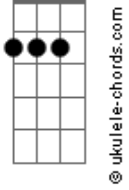

Tim e Vanessa - Imortalidade da Alma

Tom: D

D D7M
Na alegria ou na dor
G A D Bm
Manteremos sempre a calma
Em A7 D Bm
Não esquecendo o amor
Em A7 D

E a imortalidade da alma

D D7M
Tudo se torna mais simples
G A D Bm
Para o nosso coração
Em A7 D Bm
Que bate com fé na vida
Em A7 D
Pra chegar à perfeição

Acordes

D