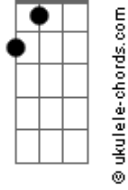

Tim e Vanessa - Imortalidade da Alma

Tom: D

D D7M
Na alegria ou na dor
G A D Bm
Manteremos sempre a calma
Em A7 D Bm
Não esquecendo o amor
Em A7 D

E a imortalidade da alma

D D7M
Tudo se torna mais simples
G A D Bm
Para o nosso coração
Em A7 D Bm
Que bate com fé na vida
Em A7 D
Pra chegar à perfeição

Acordes

A