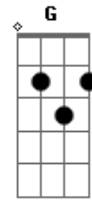

© ukulele-chords.com