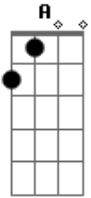

© ukulele-chords.com