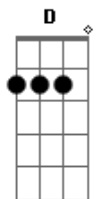

Tim Maia - Um Dia de Domingo

tom: D

[Primeira Parte]

D Gbm E Gbm
Eu preciso te falar
Em G D
Te encontrar de qualquer jeito

(G A D)

D Gbm E Gbm
Pra sentar e conversar
Em G Gm D D D
Depois andar de encontro ao vento

[Pré-Refrão]

B Em
Eu preciso respirar
G A
O mesmo ar que te rodeia
D
E na pele quero ter
A Bb Bm
O mesmo Sol que te bronzeia
Eb Em
Eu preciso te tocar
A
E outra vez te ver sorrindo
G D D D
E voltar num sonho lindo
B Em
Já não dá mais pra viver
A G A
Um sentimento sem sentido
G Gbm
Eu preciso descobrir
Bb Bm
A emoção de estar contigo
Em
Ver o Sol amanhecer
A
E ver a vida acontecer
G D
Como um dia de domingo

[Refrão]

G Gbm B7
Faz de conta que ainda é cedo
Em G D
Tudo vai ficar por conta da emoção
G Bm Gbm B7 B7
Faz de conta que ainda é cedo
Em G D Db Eb Ab
E deixar falar a voz do coração

[Segunda Parte]

Ab Cm Bb Cm

Acordes

© ukulele-chords.com