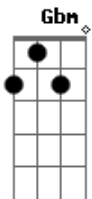

© ukulele-chords.com