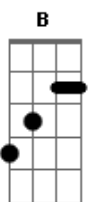

[Pré-Refrão]

B Em
Eu preciso respirar
G A
O mesmo ar que te rodeia
D
E na pele quero ter
A Bb Bm
O mesmo Sol que te bronzeia
Eb Em
Eu preciso te tocar
A
E outra vez te ver sorrindo
G D D7M D
E voltar num sonho lindo
B Em
Já não dá mais pra viver
A G A
Um sentimento sem sentido
G Gbm
Eu preciso descobrir
Bb Bm
A emoção de estar contigo
Em
Ver o Sol amanhecer
A
E ver a vida acontecer
G D
Como um dia de domingo

[Refrão]

G Gbm B7
Faz de conta que ainda é cedo
Em G D
Tudo vai ficar por conta da emoção
G Bm Gbm B7 B7
Faz de conta que ainda é cedo
Em G D Db Eb Ab
E deixar falar a voz do coração

[Segunda Parte]

Ab Cm Bb Cm

© ukulele-chords.com

© ukulele-chords.com

Eu preciso te falar
Bbm Db Ab Db Eb Ab
Te encontrar de qualquer jeito
Ab Cm Bb Cm
Pra sentar e conversar
Bbm Db Dbm Ab G#7M Ab6
Depois andar de encontro ao vento