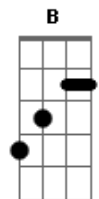

[Pré-Refrão]

B Em
Eu preciso respirar
G A
O mesmo ar que te rodeia
D
E na pele quero ter
A Bb Bm
O mesmo Sol que te bronzeia
Eb Em
Eu preciso te tocar
A
E outra vez te ver sorrindo
G D D7M D
E voltar num sonho lindo
B Em
Já não dá mais pra viver
A G A
Um sentimento sem sentido
G Gbm
Eu preciso descobrir
Bb Bm
A emoção de estar contigo
Em
Ver o Sol amanhecer
A
E ver a vida acontecer
G D
Como um dia de domingo

[Refrão]

G Gbm B7
Faz de conta que ainda é cedo
Em G D
Tudo vai ficar por conta da emoção
G Bm Gbm B7 B7
Faz de conta que ainda é cedo
Em G D Db Eb Ab
E deixar falar a voz do coração

[Segunda Parte]

Ab Cm Bb Cm

© ukulele-chords.com

© ukulele-chords.com

Eu preciso te falar
Bbm Db Ab Db Eb Ab
Te encontrar de qualquer jeito
Ab Cm Bb Cm
Pra sentar e conversar
Bbm Db Dbm Ab G#7M Ab6
Depois andar de encontro ao vento