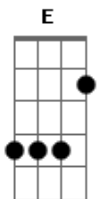

© ukulele-chords.com