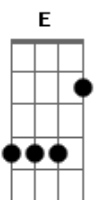

© ukulele-chords.com