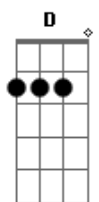

Tim Maia - Um Dia de Domingo

tom: D

[Primeira Parte]

D Gbm E Gbm
Eu preciso te falar
Em G D
Te encontrar de qualquer jeito

(G A D)

D Gbm E Gbm
Pra sentar e conversar
Em G Gm D D7M D
Depois andar de encontro ao vento

[Pré-Refrão]

B Em
Eu preciso respirar
G A
O mesmo ar que te rodeia
D
E na pele quero ter
A Bb Bm
O mesmo Sol que te bronzeia
Eb Em
Eu preciso te tocar
A
E outra vez te ver sorrindo
G D D7M D
E voltar num sonho lindo
B Em
Já não dá mais pra viver
A G A
Um sentimento sem sentido
G Gbm
Eu preciso descobrir
Bb Bm
A emoção de estar contigo
Em
Ver o Sol amanhecer
A
E ver a vida acontecer
G D
Como um dia de domingo

[Refrão]

G Gbm B7
Faz de conta que ainda é cedo
Em G D
Tudo vai ficar por conta da emoção
G Bm Gbm B7 B7
Faz de conta que ainda é cedo
Em G D Db Eb Ab
E deixar falar a voz do coração

[Segunda Parte]

Ab Cm Bb Cm

Acordes

© ukulele-chords.com