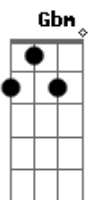

© ukulele-chords.com