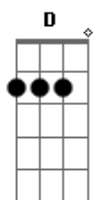

Tim Maia - Um Dia de Domingo

tom: D

[Primeira Parte]

D Gbm E Gbm
Eu preciso te falar
Em G D
Te encontrar de qualquer jeito

(G A D)

D Gbm E Gbm
Pra sentar e conversar
Em G Gm D D7M D
Depois andar de encontro ao vento

[Pré-Refrão]

B Em
Eu preciso respirar
G A
O mesmo ar que te rodeia
D
E na pele quero ter
A Bb Bm
O mesmo Sol que te bronzeia
Eb Em
Eu preciso te tocar
A
E outra vez te ver sorrindo
G D D7M D
E voltar num sonho lindo
B Em
Já não dá mais pra viver
A G A
Um sentimento sem sentido
G Gbm
Eu preciso descobrir
Bb Bm
A emoção de estar contigo
Em
Ver o Sol amanhecer
A
E ver a vida acontecer
G D
Como um dia de domingo

[Refrão]

G Gbm B7
Faz de conta que ainda é cedo
Em G D
Tudo vai ficar por conta da emoção
G Bm Gbm B7 B7
Faz de conta que ainda é cedo
Em G D Db Eb Ab
E deixar falar a voz do coração

[Segunda Parte]

Ab Cm Bb Cm

Acordes

© ukulele-chords.com