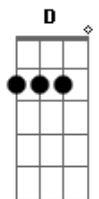

Tim Maia - Um Dia de Domingo

tom: D

[Primeira Parte]

D Gbm E Gbm
Eu preciso te falar
Em G D
Te encontrar de qualquer jeito

(G A D)

D Gbm E Gbm
Pra sentar e conversar
Em G Gm D D7M D
Depois andar de encontro ao vento

[Pré-Refrão]

B Em
Eu preciso respirar
G A
O mesmo ar que te rodeia
D
E na pele quero ter
A Bb Bm
O mesmo Sol que te bronzeia
Eb Em
Eu preciso te tocar
A
E outra vez te ver sorrindo
G D D7M D
E voltar num sonho lindo
B Em
Já não dá mais pra viver
A G A
Um sentimento sem sentido
G Gbm
Eu preciso descobrir
Bb Bm
A emoção de estar contigo
Em
Ver o Sol amanhecer
A
E ver a vida acontecer
G D
Como um dia de domingo

[Refrão]

G Gbm B7
Faz de conta que ainda é cedo
Em G D
Tudo vai ficar por conta da emoção
G Bm Gbm B7 B7
Faz de conta que ainda é cedo
Em G D Db Eb Ab
E deixar falar a voz do coração

[Segunda Parte]

Ab Cm Bb Cm

Acordes

© ukulele-chords.com