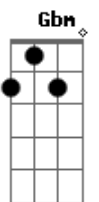

© ukulele-chords.com