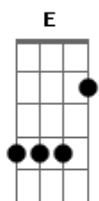

Tim Maia - Um Dia de Domingo

Tom: E

E Abm
Eu preciso te falar
Gbm B7 E
Te encontrar de qualquer jeito
Abm
Pra sentar e conversar
Gbm B7 E
Depois andar de encontro ao vento
Db7 Gbm
Eu preciso respirar
B7
O mesmo ar que te rodeia
Abm
E na pele eu quero ter
Dbm
O mesmo sol que te bronzeia
Gbm
Eu preciso te tocar
B7
E outra vez te ver sorrindo
E (E7)

E voltar num sonho lindo
Db7 Gbm
Já não dá mais pra viver
B7
Um sentimento sem sentido
E
Eu preciso descobrir
Abm Dbm
A emoção de estar contigo
Gbm
Ver o sol amanhecer
B7
E ver a vida acontecer
E (E7)
Como um dia de domingo
A B7 Abm Dbm
Faz de conta que ainda é cedo
Gbm B7 E (E7)
Tudo vai ficar por conta da emoção
A B7 Abm Dbm
Faz de conta que ainda é cedo
Gbm B7 E
E deixar falar a voz do coração

Acordes

© ukulele-chords.com