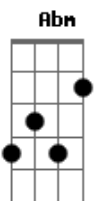

© ukulele-chords.com