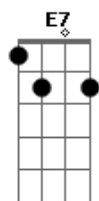

© ukulele-chords.com