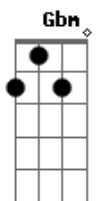

© ukulele-chords.com