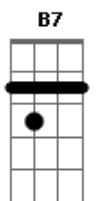

© ukulele-chords.com