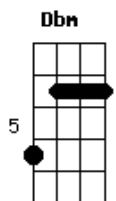

© ukulele-chords.com

© ukulele-chords.com