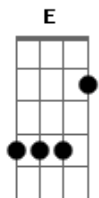

Tim Maia - Um Dia de Domingo

Tom: E

E Abm
Eu preciso te falar
Gbm B7 E
Te encontrar de qualquer jeito
Abm
Pra sentar e conversar
Gbm B7 E
Depois andar de encontro ao vento
Db7 Gbm
Eu preciso respirar
B7
O mesmo ar que te rodeia
Abm
E na pele eu quero ter
Dbm
O mesmo sol que te bronzeia
Gbm
Eu preciso te tocar
B7
E outra vez te ver sorrindo
E (E7)

E voltar num sonho lindo
Db7 Gbm
Já não dá mais pra viver
B7
Um sentimento sem sentido
E
Eu preciso descobrir
Abm Dbm
A emoção de estar contigo
Gbm
Ver o sol amanhecer
B7
E ver a vida acontecer
E (E7)
Como um dia de domingo
A B7 Abm Dbm
Faz de conta que ainda é cedo
Gbm B7 E (E7)
Tudo vai ficar por conta da emoção
A B7 Abm Dbm
Faz de conta que ainda é cedo
Gbm B7 E
E deixar falar a voz do coração

Acordes

© ukulele-chords.com