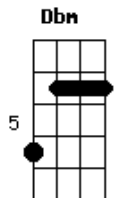

© ukulele-chords.com