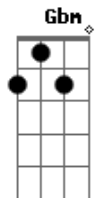

© ukulele-chords.com