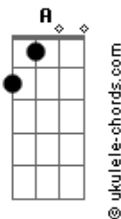

# Tim Maia - Só Você

tom:

Intro: **Bm** **A** **G** **C**  
**Bm** **A** **G** **A**  
**Bm** **A** **G**

[Primeira Parte]

**Bm** **A** **G**  
Demorei muito pra te encontrar  
**Bm** **A** **G** **A**  
Agora eu quero só você  
**Bm** **A** **G**  
Teu jeito todo especial de ser  
**Bm** **A** **G** **A**  
Fico louco com você

[Segunda Parte]

**D** **A** **Bm** **G**  
Te abraço e sinto coisas que eu não sei dizer  
**D** **A** **Bm** **G**  
Só sinto com você  
**D** **A** **Bm** **G**  
Meu pensamento voa de encontro ao teu  
**D** **A** **Bm**  
Será que é sonho meu?

[Terceira Parte]

**Bm** **A** **G**  
Estava cansado de me preocupar  
**Bm** **A** **G** **A**  
Tantas vezes eu dancei  
**Bm** **A** **G** **Bm**  
E tantas vezes que eu só fiquei  
**A** **G**  
Chorei, chorei

[Quarta Parte]

**D** **A** **Bm** **G**  
Agora quero ir fundo lá na emoção  
**D** **A** **Bm** **G**  
Mexer teu coração  
**D** **A** **Bm** **G**  
Salta comigo alto, todo mundo vê  
**D** **A** **Bm** **G**  
Que eu quero só você