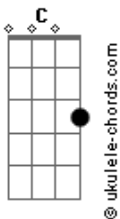

Tim Maia - Só Você

tom:

Intro: **Bm** **A** **G** **C**
Bm **A** **G** **A**
Bm **A** **G**

[Primeira Parte]

Bm **A** **G**
Demorei muito pra te encontrar
Bm **A** **G** **A**
Agora eu quero só você
Bm **A** **G**
Teu jeito todo especial de ser
Bm **A** **G** **A**
Fico louco com você

[Segunda Parte]

D **A** **Bm** **G**
Te abraço e sinto coisas que eu não sei dizer
D **A** **Bm** **G**
Só sinto com você
D **A** **Bm** **G**
Meu pensamento voa de encontro ao teu
D **A** **Bm**
Será que é sonho meu?

[Terceira Parte]

Bm **A** **G**
Estava cansado de me preocupar
Bm **A** **G** **A**
Tantas vezes eu dancei
Bm **A** **G** **Bm**
E tantas vezes que eu só fiquei
A **G**
Chorei, chorei

[Quarta Parte]

D **A** **Bm** **G**
Agora quero ir fundo lá na emoção
D **A** **Bm** **G**
Mexer teu coração
D **A** **Bm** **G**
Salta comigo alto, todo mundo vê
D **A** **Bm** **G**
Que eu quero só você

[Ponte] **A** **G** **A**
G **A** **G**
A **G** **A**

(**Bm** **A** **G**)

Acordes

(**Bm** **A** **G** **A**)
(**Bm** **A** **G**)
(**Bm** **A** **G** **A**)

[Quinta Parte]

Bm **A** **G**
Demorei muito pra te encontrar
Bm **A** **G** **A**
Agora eu quero só você
Bm **A** **G**
Teu jeito todo especial de ser
Bm **A** **G** **A**
Fico louco com você

[Sexta Parte]

D **A** **Bm** **G**
Te abraço e sinto coisas que eu não sei dizer
D **A** **Bm** **G**
Só sinto com você
D **A** **Bm** **G**
Meu pensamento voa de encontro ao teu
D **A** **Bm**
Será que é sonho meu?

[Sétima Parte]

Bm **A** **G**
Estava cansado de me preocupar
Bm **A** **G** **A**
Tantas vezes eu dancei
Bm **A** **G** **Bm**
E tantas vezes que eu só fiquei
A **G**
Chorei, chorei

[Oitava Parte]

D **A** **Bm** **G**
Agora quero ir fundo lá na emoção
D **A** **Bm** **G**
Mexer teu coração
D **A** **Bm** **G**
Salta comigo alto, todo mundo vê
D **A** **Bm** **G**
Que eu quero só você

[Ponte] **A** **G** **A**
G **A** **G**
A **G** **A**

[Final] **Bm** **A** **G**
Bm **A** **G** **A**
Bm **A** **G**
Bm **A** **G** **A**