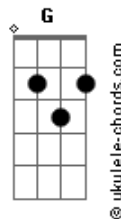

# Tim Maia - Só Você

tom:

Intro: **Bm** **A** **G** **C**  
**Bm** **A** **G** **A**  
**Bm** **A** **G**

[Primeira Parte]

**Bm** **A** **G**  
Demorei muito pra te encontrar  
**Bm** **A** **G** **A**  
Agora eu quero só você  
**Bm** **A** **G**  
Teu jeito todo especial de ser  
**Bm** **A** **G** **A**  
Fico louco com você

[Segunda Parte]

**D** **A** **Bm** **G**  
Te abraço e sinto coisas que eu não sei dizer  
**D** **A** **Bm** **G**  
Só sinto com você  
**D** **A** **Bm** **G**  
Meu pensamento voa de encontro ao teu  
**D** **A** **Bm**  
Será que é sonho meu?

[Terceira Parte]

**Bm** **A** **G**  
Estava cansado de me preocupar  
**Bm** **A** **G** **A**  
Tantas vezes eu dancei  
**Bm** **A** **G** **Bm**  
E tantas vezes que eu só fiquei  
**A** **G**  
Chorei, chorei

[Quarta Parte]

**D** **A** **Bm** **G**  
Agora quero ir fundo lá na emoção  
**D** **A** **Bm** **G**  
Mexer teu coração  
**D** **A** **Bm** **G**  
Salta comigo alto, todo mundo vê  
**D** **A** **Bm** **G**  
Que eu quero só você