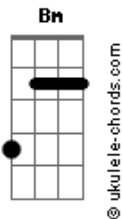

# Tim Maia - Só Você

tom:

Intro: **Bm** **A** **G** **C**  
**Bm** **A** **G** **A**  
**Bm** **A** **G**

[Primeira Parte]

**Bm** **A** **G**  
Demorei muito pra te encontrar  
**Bm** **A** **G** **A**  
Agora eu quero só você  
**Bm** **A** **G**  
Teu jeito todo especial de ser  
**Bm** **A** **G** **A**  
Fico louco com você

[Segunda Parte]

**D** **A** **Bm** **G**  
Te abraço e sinto coisas que eu não sei dizer  
**D** **A** **Bm** **G**  
Só sinto com você  
**D** **A** **Bm** **G**  
Meu pensamento voa de encontro ao teu  
**D** **A** **Bm**  
Será que é sonho meu?

[Terceira Parte]

**Bm** **A** **G**  
Estava cansado de me preocupar  
**Bm** **A** **G** **A**  
Tantas vezes eu dancei  
**Bm** **A** **G** **Bm**  
E tantas vezes que eu só fiquei  
**A** **G**  
Chorei, chorei

[Quarta Parte]

**D** **A** **Bm** **G**  
Agora quero ir fundo lá na emoção  
**D** **A** **Bm** **G**  
Mexer teu coração  
**D** **A** **Bm** **G**  
Salta comigo alto, todo mundo vê  
**D** **A** **Bm** **G**  
Que eu quero só você