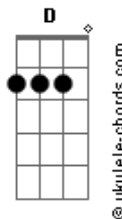

Tim Maia - Só Você

tom:

Intro: **Bm** **A** **G** **C**
Bm **A** **G** **A**
Bm **A** **G**

[Primeira Parte]

Bm **A** **G**
Demorei muito pra te encontrar
Bm **A** **G** **A**
Agora eu quero só você
Bm **A** **G**
Teu jeito todo especial de ser
Bm **A** **G** **A**
Fico louco com você

[Segunda Parte]

D **A** **Bm** **G**
Te abraço e sinto coisas que eu não sei dizer
D **A** **Bm** **G**
Só sinto com você
D **A** **Bm** **G**
Meu pensamento voa de encontro ao teu
D **A** **Bm**
Será que é sonho meu?

[Terceira Parte]

Bm **A** **G**
Estava cansado de me preocupar
Bm **A** **G** **A**
Tantas vezes eu dancei
Bm **A** **G** **Bm**
E tantas vezes que eu só fiquei
A **G**
Chorei, chorei

[Quarta Parte]

D **A** **Bm** **G**
Agora quero ir fundo lá na emoção
D **A** **Bm** **G**
Mexer teu coração
D **A** **Bm** **G**
Salta comigo alto, todo mundo vê
D **A** **Bm** **G**
Que eu quero só você

[Ponte] **A** **G** **A**
G **A** **G**
A **G** **A**

(**Bm** **A** **G**)

Acordes

(**Bm** **A** **G** **A**)
(**Bm** **A** **G**)
(**Bm** **A** **G** **A**)

[Quinta Parte]

Bm **A** **G**
Demorei muito pra te encontrar
Bm **A** **G** **A**
Agora eu quero só você
Bm **A** **G**
Teu jeito todo especial de ser
Bm **A** **G** **A**
Fico louco com você

[Sexta Parte]

D **A** **Bm** **G**
Te abraço e sinto coisas que eu não sei dizer
D **A** **Bm** **G**
Só sinto com você
D **A** **Bm** **G**
Meu pensamento voa de encontro ao teu
D **A** **Bm**
Será que é sonho meu?

[Sétima Parte]

Bm **A** **G**
Estava cansado de me preocupar
Bm **A** **G** **A**
Tantas vezes eu dancei
Bm **A** **G** **Bm**
E tantas vezes que eu só fiquei
A **G**
Chorei, chorei

[Oitava Parte]

D **A** **Bm** **G**
Agora quero ir fundo lá na emoção
D **A** **Bm** **G**
Mexer teu coração
D **A** **Bm** **G**
Salta comigo alto, todo mundo vê
D **A** **Bm** **G**
Que eu quero só você

[Ponte] **A** **G** **A**
G **A** **G**
A **G** **A**

[Final] **Bm** **A** **G**
Bm **A** **G** **A**
Bm **A** **G**
Bm **A** **G** **A**