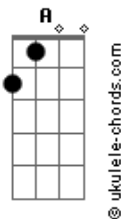

Tim Maia - Só Você

tom:

Intro: **Bm** **A** **G** **C**
Bm **A** **G** **A**
Bm **A** **G**

[Primeira Parte]

Bm **A** **G**
Demorei muito pra te encontrar
Bm **A** **G** **A**
Agora eu quero só você
Bm **A** **G**
Teu jeito todo especial de ser
Bm **A** **G** **A**
Fico louco com você

[Segunda Parte]

D **A** **Bm** **G**
Te abraço e sinto coisas que eu não sei dizer
D **A** **Bm** **G**
Só sinto com você
D **A** **Bm** **G**
Meu pensamento voa de encontro ao teu
D **A** **Bm**
Será que é sonho meu?

[Terceira Parte]

Bm **A** **G**
Estava cansado de me preocupar
Bm **A** **G** **A**
Tantas vezes eu dancei
Bm **A** **G** **Bm**
E tantas vezes que eu só fiquei
A **G**
Chorei, chorei

[Quarta Parte]

D **A** **Bm** **G**
Agora quero ir fundo lá na emoção
D **A** **Bm** **G**
Mexer teu coração
D **A** **Bm** **G**
Salta comigo alto, todo mundo vê
D **A** **Bm** **G**
Que eu quero só você

[Ponte] **A** **G** **A**
G **A** **G**
A **G** **A**

(**Bm** **A** **G**)

Acordes

(**Bm** **A** **G** **A**)
(**Bm** **A** **G**)
(**Bm** **A** **G** **A**)

[Quinta Parte]

Bm **A** **G**
Demorei muito pra te encontrar
Bm **A** **G** **A**
Agora eu quero só você
Bm **A** **G**
Teu jeito todo especial de ser
Bm **A** **G** **A**
Fico louco com você

[Sexta Parte]

D **A** **Bm** **G**
Te abraço e sinto coisas que eu não sei dizer
D **A** **Bm** **G**
Só sinto com você
D **A** **Bm** **G**
Meu pensamento voa de encontro ao teu
D **A** **Bm**
Será que é sonho meu?

[Sétima Parte]

Bm **A** **G**
Estava cansado de me preocupar
Bm **A** **G** **A**
Tantas vezes eu dancei
Bm **A** **G** **Bm**
E tantas vezes que eu só fiquei
A **G**
Chorei, chorei

[Oitava Parte]

D **A** **Bm** **G**
Agora quero ir fundo lá na emoção
D **A** **Bm** **G**
Mexer teu coração
D **A** **Bm** **G**
Salta comigo alto, todo mundo vê
D **A** **Bm** **G**
Que eu quero só você

[Ponte] **A** **G** **A**
G **A** **G**
A **G** **A**

[Final] **Bm** **A** **G**
Bm **A** **G** **A**
Bm **A** **G**
Bm **A** **G** **A**