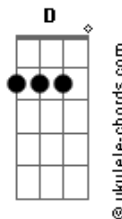

# Tim Maia - Só Você

tom:

Intro: **Bm** **A** **G** **C**  
**Bm** **A** **G** **A**  
**Bm** **A** **G**

[Primeira Parte]

**Bm** **A** **G**  
Demorei muito pra te encontrar  
**Bm** **A** **G** **A**  
Agora eu quero só você  
**Bm** **A** **G**  
Teu jeito todo especial de ser  
**Bm** **A** **G** **A**  
Fico louco com você

[Segunda Parte]

**D** **A** **Bm** **G**  
Te abraço e sinto coisas que eu não sei dizer  
**D** **A** **Bm** **G**  
Só sinto com você  
**D** **A** **Bm** **G**  
Meu pensamento voa de encontro ao teu  
**D** **A** **Bm**  
Será que é sonho meu?

[Terceira Parte]

**Bm** **A** **G**  
Estava cansado de me preocupar  
**Bm** **A** **G** **A**  
Tantas vezes eu dancei  
**Bm** **A** **G** **Bm**  
E tantas vezes que eu só fiquei  
**A** **G**  
Chorei, chorei

[Quarta Parte]

**D** **A** **Bm** **G**  
Agora quero ir fundo lá na emoção  
**D** **A** **Bm** **G**  
Mexer teu coração  
**D** **A** **Bm** **G**  
Salta comigo alto, todo mundo vê  
**D** **A** **Bm** **G**  
Que eu quero só você