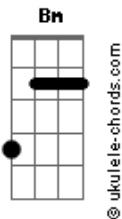

Tim Maia - Só Você

tom:

Intro: **Bm** **A** **G** **C**
Bm **A** **G** **A**
Bm **A** **G**

[Primeira Parte]

Bm **A** **G**
Demorei muito pra te encontrar
Bm **A** **G** **A**
Agora eu quero só você
Bm **A** **G**
Teu jeito todo especial de ser
Bm **A** **G** **A**
Fico louco com você

[Segunda Parte]

D **A** **Bm** **G**
Te abraço e sinto coisas que eu não sei dizer
D **A** **Bm** **G**
Só sinto com você
D **A** **Bm** **G**
Meu pensamento voa de encontro ao teu
D **A** **Bm**
Será que é sonho meu?

[Terceira Parte]

Bm **A** **G**
Estava cansado de me preocupar
Bm **A** **G** **A**
Tantas vezes eu dancei
Bm **A** **G** **Bm**
E tantas vezes que eu só fiquei
A **G**
Chorei, chorei

[Quarta Parte]

D **A** **Bm** **G**
Agora quero ir fundo lá na emoção
D **A** **Bm** **G**
Mexer teu coração
D **A** **Bm** **G**
Salta comigo alto, todo mundo vê
D **A** **Bm** **G**
Que eu quero só você

[Ponte] **A** **G** **A**
G **A** **G**
A **G** **A**

(**Bm** **A** **G**)

Acordes

(**Bm** **A** **G** **A**)
(**Bm** **A** **G**)
(**Bm** **A** **G** **A**)

[Quinta Parte]

Bm **A** **G**
Demorei muito pra te encontrar
Bm **A** **G** **A**
Agora eu quero só você
Bm **A** **G**
Teu jeito todo especial de ser
Bm **A** **G** **A**
Fico louco com você

[Sexta Parte]

D **A** **Bm** **G**
Te abraço e sinto coisas que eu não sei dizer
D **A** **Bm** **G**
Só sinto com você
D **A** **Bm** **G**
Meu pensamento voa de encontro ao teu
D **A** **Bm**
Será que é sonho meu?

[Sétima Parte]

Bm **A** **G**
Estava cansado de me preocupar
Bm **A** **G** **A**
Tantas vezes eu dancei
Bm **A** **G** **Bm**
E tantas vezes que eu só fiquei
A **G**
Chorei, chorei

[Oitava Parte]

D **A** **Bm** **G**
Agora quero ir fundo lá na emoção
D **A** **Bm** **G**
Mexer teu coração
D **A** **Bm** **G**
Salta comigo alto, todo mundo vê
D **A** **Bm** **G**
Que eu quero só você

[Ponte] **A** **G** **A**
G **A** **G**
A **G** **A**

[Final] **Bm** **A** **G**
Bm **A** **G** **A**
Bm **A** **G**
Bm **A** **G** **A**