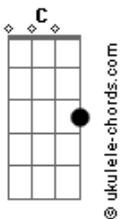

Tim Maia - Só Você

tom:

Intro: **Bm** **A** **G** **C**
Bm **A** **G** **A**
Bm **A** **G**

[Primeira Parte]

Bm **A** **G**
Demorei muito pra te encontrar
Bm **A** **G** **A**
Agora eu quero só você
Bm **A** **G**
Teu jeito todo especial de ser
Bm **A** **G** **A**
Fico louco com você

[Segunda Parte]

D **A** **Bm** **G**
Te abraço e sinto coisas que eu não sei dizer
D **A** **Bm** **G**
Só sinto com você
D **A** **Bm** **G**
Meu pensamento voa de encontro ao teu
D **A** **Bm**
Será que é sonho meu?

[Terceira Parte]

Bm **A** **G**
Estava cansado de me preocupar
Bm **A** **G** **A**
Tantas vezes eu dancei
Bm **A** **G** **Bm**
E tantas vezes que eu só fiquei
A **G**
Chorei, chorei

[Quarta Parte]

D **A** **Bm** **G**
Agora quero ir fundo lá na emoção
D **A** **Bm** **G**
Mexer teu coração
D **A** **Bm** **G**
Salta comigo alto, todo mundo vê
D **A** **Bm** **G**
Que eu quero só você

[Ponte] **A** **G** **A**
G **A** **G**
A **G** **A**

(**Bm** **A** **G**)

Acordes

(**Bm** **A** **G** **A**)
(**Bm** **A** **G**)
(**Bm** **A** **G** **A**)

[Quinta Parte]

Bm **A** **G**
Demorei muito pra te encontrar
Bm **A** **G** **A**
Agora eu quero só você
Bm **A** **G**
Teu jeito todo especial de ser
Bm **A** **G** **A**
Fico louco com você