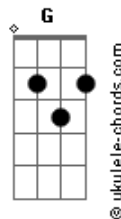

Tim Maia - Só Você

tom:

Intro: **Bm** **A** **G** **C**
Bm **A** **G** **A**
Bm **A** **G**

[Primeira Parte]

Bm **A** **G**
Demorei muito pra te encontrar
Bm **A** **G** **A**
Agora eu quero só você
Bm **A** **G**
Teu jeito todo especial de ser
Bm **A** **G** **A**
Fico louco com você

[Segunda Parte]

D **A** **Bm** **G**
Te abraço e sinto coisas que eu não sei dizer
D **A** **Bm** **G**
Só sinto com você
D **A** **Bm** **G**
Meu pensamento voa de encontro ao teu
D **A** **Bm**
Será que é sonho meu?

[Terceira Parte]

Bm **A** **G**
Estava cansado de me preocupar
Bm **A** **G** **A**
Tantas vezes eu dancei
Bm **A** **G** **Bm**
E tantas vezes que eu só fiquei
A **G**
Chorei, chorei

[Quarta Parte]

D **A** **Bm** **G**
Agora quero ir fundo lá na emoção
D **A** **Bm** **G**
Mexer teu coração
D **A** **Bm** **G**
Salta comigo alto, todo mundo vê
D **A** **Bm** **G**
Que eu quero só você

[Ponte] **A** **G** **A**
G **A** **G**
A **G** **A**

(**Bm** **A** **G**)

Acordes

(**Bm** **A** **G** **A**)
(**Bm** **A** **G**)
(**Bm** **A** **G** **A**)

[Quinta Parte]

Bm **A** **G**
Demorei muito pra te encontrar
Bm **A** **G** **A**
Agora eu quero só você
Bm **A** **G**
Teu jeito todo especial de ser
Bm **A** **G** **A**
Fico louco com você

[Sexta Parte]

D **A** **Bm** **G**
Te abraço e sinto coisas que eu não sei dizer
D **A** **Bm** **G**
Só sinto com você
D **A** **Bm** **G**
Meu pensamento voa de encontro ao teu
D **A** **Bm**
Será que é sonho meu?

[Sétima Parte]

Bm **A** **G**
Estava cansado de me preocupar
Bm **A** **G** **A**
Tantas vezes eu dancei
Bm **A** **G** **Bm**
E tantas vezes que eu só fiquei
A **G**
Chorei, chorei

[Oitava Parte]

D **A** **Bm** **G**
Agora quero ir fundo lá na emoção
D **A** **Bm** **G**
Mexer teu coração
D **A** **Bm** **G**
Salta comigo alto, todo mundo vê
D **A** **Bm** **G**
Que eu quero só você

[Ponte] **A** **G** **A**
G **A** **G**
A **G** **A**

[Final] **Bm** **A** **G**
Bm **A** **G** **A**
Bm **A** **G**
Bm **A** **G** **A**