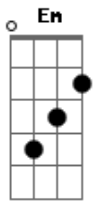

Tim Maia - Rodesia

Tom: F

Intro: Dm F

(Dm F)
 Em Guiné-Bissau
 Não está legal
 Muito menos na Rodésia
 África do Sul
 Pegue o sangue azul
 Mande para as cucuias

Gm
 Só assim vão ver
 C7
 Que o preto é bom
 Gm A7
 Mas é valente também

(Dm F)
 Meu irmão de cor
 Chega de pudor
 Pois assim não é possível
 Toma o que é seu
 Pois foi quem te deu

Bela natureza triste

Gm
 Foi deixar pra lá
 C7
 Mas assim não dá
 Gm A7
 Veja o que aconteceu

(Dm F)
 Vai bem devagar
 Vai bem como és
 Mas vai bem objetivo
 Pegue o que é seu
 Viva livre em paz
 Pois a sua terra é esta

Gm
 Sei que és do som
 C7
 Não és de matar
 Gm A7
 Mas não vais deixar pra lá

(Dm F)

Acordes

© ukulele-chords.com

© ukulele-chords.com

© ukulele-chords.com

© ukulele-chords.com

© ukulele-chords.com