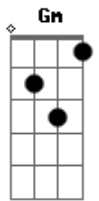

Tim Maia - Rodesia

Tom: F

Intro: Dm F

(Dm F)
 Em Guiné-Bissau
 Não está legal
 Muito menos na Rodésia
 África do Sul
 Pegue o sangue azul
 Mande para as cucuias

Gm
 Só assim vão ver
 C7
 Que o preto é bom
 Gm A7
 Mas é valente também

(Dm F)
 Meu irmão de cor
 Chega de pudor
 Pois assim não é possível
 Toma o que é seu
 Pois foi quem te deu

Bela natureza triste

Gm
 Foi deixar pra lá
 C7
 Mas assim não dá
 Gm A7
 Veja o que aconteceu

(Dm F)
 Vai bem devagar
 Vai bem como és
 Mas vai bem objetivo
 Pegue o que é seu
 Viva livre em paz
 Pois a sua terra é esta

Gm
 Sei que és do som
 C7
 Não és de matar
 Gm A7
 Mas não vais deixar pra lá

(Dm F)

Acordes

© ukulele-chords.com

© ukulele-chords.com

© ukulele-chords.com

© ukulele-chords.com

© ukulele-chords.com