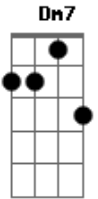

© ukulele-chords.com