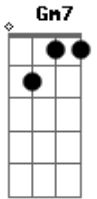

© ukulele-chords.com