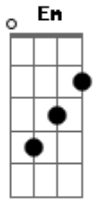

© ukulele-chords.com